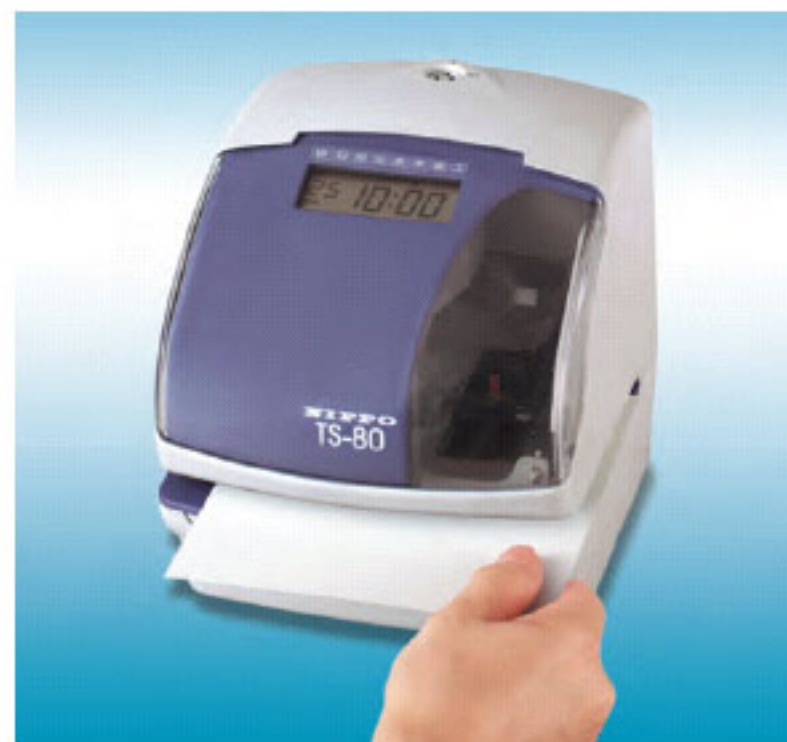

ニッポ電子タイムスタンプ

TS-80

¥61,950 (税抜価格 ¥59,000) JAN4938692026593