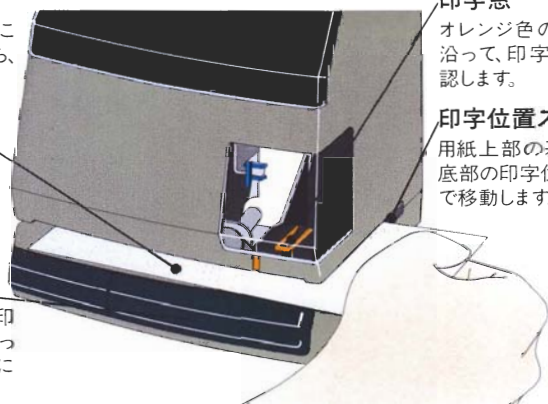

今まで用途にあわせてタイムスタンプを選んでいました。これからはタイムスタンプがあなたの用途に合わせます。

たとえばこんなところで便利です。

郵便物、一般文書、伝票などに時刻記録ができるから、文書管理にぴったりです。

ファックス文書などの受信・発信の記録ができるから、通信業務にぴったりです。

お客様の座席利用時間を調査できるから、喫茶店やレストランにぴったりです。

分・秒単位で、入場・退場の記録ができるから、プールや迷路などのレジャー施設にぴったりです。

受付時刻や窓口ナンバーを記録できるから、銀行にぴったりです。

予約日時やチェックイン・アウトの時間がわかるから、ホテルや旅館にぴったりです。

作業時間の記録や搬入・搬出品の受入確認、検収ができるから、工場や倉庫にぴったりです。

薬局・受付での時刻を記録できるから、病院にぴったりです。

PIX3000Xの特長

- ●時計の設定・印字位置の合わせなどセットが簡単だから、誰でもすぐに使えます。
- ●印字方式を選べるから(A.用紙検知による自動印字 B.タッチプレート C.用紙検知時のみタッチプレートで手動印字)、自由に印字できます。
- ●印字内容を選べるから、どんな用途にも対応できます。

4-12 16:28 (月日 時分)	4-12 16:29 24s (月日 時分 秒)
2001 7-17 16:27 (年 月日 時分)	12 16:29 (日 時分)
5 12 16:29 (金曜日 日 時分)	012345 12 16:30 (6桁連番番号 日 時分)
000000 7-17 2001 (6桁連番番号 月 日 年)	345 4-12 16:30 (3桁連番番号 月 日 時分)

※時間は12時間制にもできます。
※西暦年は、和年でもできます。

- ●時計・設定データに停電保障(7日間)がついているから、万一の場合も安心です。
- ●月末・閏年も自動調整だから、面倒な再設定も必要ありません。
- ●カセット式のインクリボンだから、手を汚さず簡単に交換できます。

印字位置の合わせおよび印字範囲

用紙差込部

印字する伝票や用紙をこゝへ差し込みます。感圧紙なら、5枚まで複写可能

印字窓

オレンジ色のガイドラインに沿って、印字する位置を確認します。

印字位置ストッパー

用紙上部の基準位置です。底部の印字位置調整レバーで移動します。

印字スイッチ

印字方法選択レバーで、印字スイッチを使用するときに押すと、用紙に印字します。