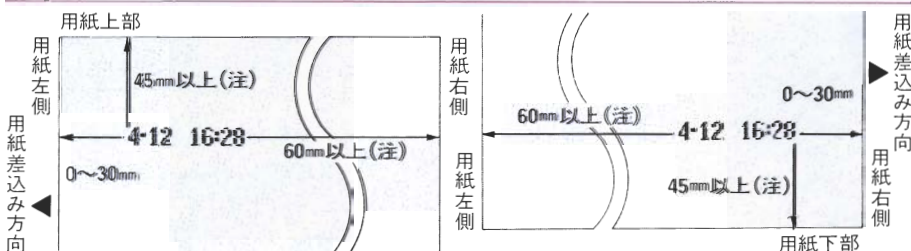

印字位置の合わせかた

(注)用紙上部、用紙下部から45mmあるいは、右側、左側から60mmのどちらかのつかみ代が必要です。

印字範囲

●このカタログで使用されている製品の写真は、出荷時のものと一部異なる場合があります。
また、仕様および記載内容は事前の予告なしに変更することがあります。

●製品・サービス等の詳細についてのお問い合わせは、ご相談は下記支店・営業所まで。

アマノ株式会社

本社/〒222-8558 横浜市港北区大戸町275番地 TEL. (045)401-1441 FAX. (045)439-1150
アマノホームページ <http://www.amano.co.jp/>

●札幌 011(865)4721	●盛岡 019(647)7866	●秋田 018(864)0456	●仙台 022(244)2191	●山形 023(624)5830
●郡山 024(932)5080	●水戸 029(248)8610	●宇都宮 028(638)8511	●高崎 027(363)1141	●大宮 048(652)2461
●埼玉環境 0489(76)3811	●群馬 0489(76)3811	●栃木 0471(33)3905	●千葉 043(234)1611	●東京 03(3543)2251
●群馬 03(3846)3821	●東京環境 03(5487)6630	●東京アトム 03(3846)2721	●新宿 03(5325)0360	●立川 042(522)4131
●品川 03(5487)6620	●神奈川 045(439)1536	●横浜 045(201)3211	●厚木 046(224)5011	●藤沢 0466(87)6901
●静岡 054(237)6181	●沼津 0559(22)6078	●浜松 053(475)1441	●新潟 025(241)9331	●長岡 0258(23)3341
●長野 026(227)4310	●諏訪 0266(53)7351	●金沢 076(240)3456	●富山 076(422)8411	●豊橋 0532(32)3315
●豊田 0565(52)5311	●名古屋 052(723)1171	●岐阜 058(273)0125	●岐阜 058(273)0125	●京橋 075(662)2171
●京浜 075(662)2171	●大阪 06(6531)9915	●東大阪 06(6746)7117	●南大阪 0724(69)5661	●神戸 078(371)2345
●姫路 0792(23)2067	●岡山 086(244)0061	●高松 087(837)6960	●高知 088(866)8130	●岡山 089(931)7150
●広島 082(295)7261	●松江 0852(24)9422	●山口 083(972)6751	●北九州 093(921)0407	●福岡 092(473)6181
●熊本 096(369)1711	●鹿児島 099(267)2110	●沖縄 098(833)2453		

PIX3000Xの仕様

- ●使用電源/AC100V(50/60Hz) ●消費電力/常時3W・最大6W ●使用環境/温度-10℃~45℃ 湿度10%~90%(結露のないこと)
- ●外形寸法/150(幅)×176(高さ)×154(奥行)mm ●質量/2.6kg ●時計/水晶発振式、液晶ディスプレイ[日、曜日、時分:24時間制/12時間制(切換可能)] ●印字方式/ドットプリント方式、手動・自動(切換可能) ●停電印字/72時間あるいは400打刻のどちらかの条件まで可能 ●停電補償/時計・設定内容に対して7日間 ●用紙/紙厚:最大3mm 複写枚数:5枚複写まで可能(感圧紙使用)
- ●連番号リピー機能/9回まで連続印字可能

標準価格

75,000円(税別)

安全に関する注意

ご使用前に取扱説明書をよくお読みの上、正しくお使いください。

ご用命は信頼と実績の当店です

ひめじや☆ネット通販
0120 0120-98-7766