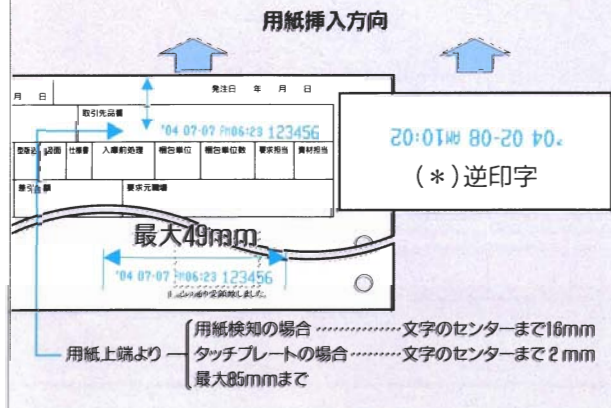

NS-5000 ¥63,000(標準価格/税別)
JANコード 4946267 110587

NS-5100 ¥68,000(標準価格/税別)
JANコード 4946267 110594

電子式だから多機能・高性能

■印字したい情報を印字したい用紙へ

基本印字項目(年・月・日・時・分・ナンバリング6桁か4桁)を91の組み合わせから選べ、ご使用の用紙(印字範囲例参照)に記録できます。

印字幅を入力すると設定した幅におさまるように各文字の大きさを調整するので打ちたい印字スペースに合わせられます。

■6枚複写の伝票も鮮明に印字できます。(最大紙厚1mm)

■電子式だからカレンダーを月末毎に調整する必要がありません。

●印字方法も(A.用紙検知による自動印字B.タッチプレートを押して印字C.用紙検知時のみタッチプレートを押して印字)好みて選べます。

●60進法・100進法(A)のどちらの印字方式にも対応します。

※100進法(A):分位を100として60分割したものです。

●文字を逆さにして印字できますので用紙の下すみの欄にも記録できます。(印字範囲の例参照)

NS-5100には次のような機能があります。

●同じナンバーを2~9回まで繰り返し印字することができます。(設定回数以上になると次の番号になります)

※納税用紙や社保領収用紙など、正・副・控え3連用紙のナンバリングに最適です。

●毎日決まった時刻にナンバリングやカウンターを設定値に戻すことができます。

※病院の処方箋など1日のナンバリング・カウンター管理に便利です。

●月の文字種(和文・欧文)を選択可能。

●特注フォーマットも承ります。(ナンバリングは8桁可能)

※略式文字(受・領・収・検・英数カナ)も入ります。

※他に複数台数を連結できるモデル(NS-5200)を用意。

(詳しくは弊社支店営業所にお問合わせください。)

●印字内容を91パターンから選べます。●

*04 07-07	PM06:19
年・月・日	時分
*04 07-07 18:18	123456 18:18
年・月・日・時分	ナンバリング6桁・時分
*04 07-07 PM06:23	*04 07-07 PM06:23 123456
年・月・日・時・分	年・月・日・時・分・ナンバリング6桁

インクリボン(全4色)

- ●黒 JANコード 4946267 120562 ¥3,500
- ●赤 JANコード 4946267 120388 ¥3,800
- ●青 JANコード 4946267 120371 ¥3,800
- ●緑 JANコード 4946267 120395 ¥3,800

注)赤・青・緑色のインクリボンは別売となります。(黒色に比べ寿命が短くなります。)

印字範囲/印字位置の合わせ方

NS-5000 仕様 ●使用電源/AC100V±10%(50/60Hz) ●消費電力/常時3W最大12W ●環境条件/温度-10℃~45℃湿度10%~90%(結露のないこと) ●外形寸法/170(幅)×163(高さ)×224(奥行)mm ●質量(重量)/2.9kg

こんなところで使っています。

企業・研究所の資材・受入検査

学校・市・区役所・社会保険事務所

病院・医院・歯医者

銀行・証券会社