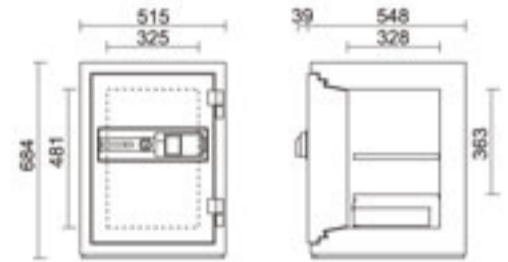

- 外寸法: W515×D587×H684mm
- 内寸法: W325×D328×H481mm
- 標準質量: 180kg ■ 内容積: 51ℓ
- 引出し内寸法: W298×D245×H65mm
- ICカード錠・テンキー錠+リバーシブル錠
- 棚板×1・鍵付引出し×1 ■ 色: オフホワイト
- オプション: 履歴閲覧ソフト【KYF-10】(P.24参照)
- ※ICカードは別売です。

指紋認証式

[最大登録件数]
管理者: 3件、一般使用者: 17件

ストロング
STJ-20FPE 315,000円(税込み340,200円)

- 外寸法: W544×D544×H417mm
- 内寸法: W348×D270×H214mm
- 標準質量: 110kg ■ 内容積: 20ℓ
- トレー内寸法: W333×D228×H42mm
- 指紋錠・テンキー錠
- トレー×1
- 色: オフホワイト
- オプション: 履歴閲覧ソフト【RSF-20】(P.24参照)

キングスーパーダイヤル式

ストロング
STJ-20SD 183,000円(税込み197,640円)

- 外寸法: W544×D533×H417mm
- 内寸法: W348×D270×H214mm
- 標準質量: 110kg ■ 内容積: 20ℓ
- トレー内寸法: W333×D228×H42mm
- キングスーパーダイヤル錠+リバーシブル錠
- トレー×1
- 色: オフホワイト

ストロング
STJ-50SD 256,000円(税込み276,480円)

- 外寸法: W515×D581×H684mm
- 内寸法: W325×D328×H481mm
- 標準質量: 180kg ■ 内容積: 51ℓ
- 引出し内寸法: W298×D245×H65mm
- キングスーパーダイヤル錠+リバーシブル錠
- 棚板×1・鍵付引出し×1 ■ 色: オフホワイト

履歴テンキー式

[最大登録件数]
管理者: 3件、一般使用者: 17件

ストロング
STJ-20ER 248,000円(税込み267,840円)