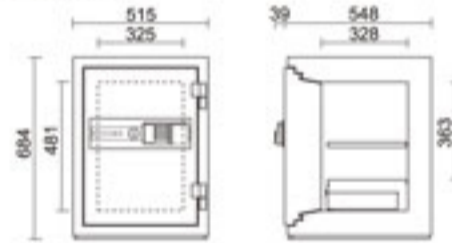

- 外寸法: W544×D544×H417mm
- 内寸法: W348×D270×H214mm
- 標準質量: 110kg ■ 内容積: 20ℓ
- トレー内寸法: W333×D228×H42mm
- ICカード錠・テンキー錠
- トレー×1
- 色: オフホワイト
- オプション: 履歴閲覧ソフト【KYF-10】(P.24参照)
- ※ICカードは別売です。

ストロング
STJ-50RFE 336,000円(税込み362,880円)

- 外寸法: W515×D587×H684mm
- 内寸法: W325×D328×H481mm
- 標準質量: 180kg ■ 内容積: 51ℓ
- 引出し内寸法: W298×D245×H65mm
- ICカード錠・テンキー錠+リバーシブル錠
- 棚板×1・鍵付引出し×1 ■ 色: オフホワイト
- オプション: 履歴閲覧ソフト【KYF-10】(P.24参照)
- ※ICカードは別売です。

指紋認証式

[最大登録件数]
管理者: 3件、一般使用者: 17件

ストロング
STJ-20FPE 315,000円(税込み340,200円)

- 外寸法: W544×D544×H417mm
- 内寸法: W348×D270×H214mm
- 標準質量: 110kg ■ 内容積: 20ℓ
- トレー内寸法: W333×D228×H42mm
- 指紋錠・テンキー錠
- トレー×1
- 色: オフホワイト
- オプション: 履歴閲覧ソフト【RSF-20】(P.24参照)

- 外寸法: W515×D581×H684mm
- 内寸法: W325×D328×H481mm
- 標準質量: 180kg ■ 内容積: 51ℓ
- 引出し内寸法: W298×D245×H65mm
- キングスーパーダイヤル錠+リバーシブル錠
- 棚板×1・鍵付引出し×1 ■ 色: オフホワイト

履歴テンキー式

[最大登録件数]
管理者: 3件、一般使用者: 17件

ストロング
STJ-20ER 248,000円(税込み267,840円)