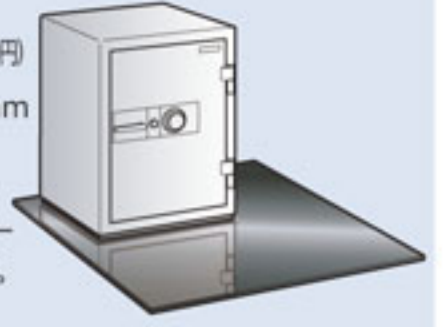

耐火金庫 ストロング

STJシリーズ

- JIS 認証製品
- 2 時間の耐火性能
- 耐破壊性能 15 分
- 豊富な施錠方式
- 床固定対応
- 金庫安心パック付
  補償限度額 100 万円

耐破壊性能 TS-15 2 時間耐火性能

オプション

ベースボード

STJ用 38,000円(税込み41,040円)

寸法: W914×D914×t 4.5mm

材質: 鋼板 色: 黒

付属品: 六角ボルト

角ワッシャー、オールアンカー

※右寄せ、左寄せができます。

※別途工費がかかります。