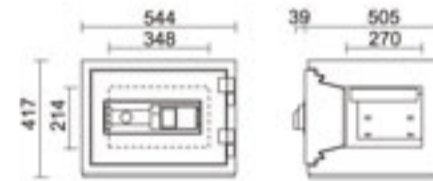

- 外寸法: W544×D544×H417mm
- 内寸法: W348×D270×H214mm
- 標準質量: 110kg ■ 内容積: 20ℓ
- トレー内寸法: W333×D228×H42mm
- ICカード錠・テンキー錠
- トレー×1
- 色: オフホワイト
- オプション: 履歴閲覧ソフト【KYF-10】(P.24参照)
- ※ICカードは別売です。

ストロング
STJ-50RFE 336,000円(税込み362,880円)

- 外寸法: W515×D587×H684mm
- 内寸法: W325×D328×H481mm
- 標準質量: 180kg ■ 内容積: 51ℓ
- 引出し内寸法: W298×D245×H65mm
- ICカード錠・テンキー錠+リバーシブル錠
- 棚板×1・鍵付引出し×1 ■ 色: オフホワイト
- オプション: 履歴閲覧ソフト【KYF-10】(P.24参照)
- ※ICカードは別売です。

指紋認証式

[最大登録件数]
管理者: 3件、一般使用者: 17件

ストロング
STJ-20FPE 315,000円(税込み340,200円)

- 外寸法: W544×D544×H417mm
- 内寸法: W348×D270×H214mm
- 標準質量: 110kg ■ 内容積: 20ℓ
- トレー内寸法: W333×D228×H42mm
- 指紋錠・テンキー錠
- トレー×1
- 色: オフホワイト
- オプション: 履歴閲覧ソフト【RSF-20】(P.24参照)

- 外寸法: W515×D581×H684mm
- 内寸法: W325×D328×H481mm
- 標準質量: 180kg ■ 内容積: 51ℓ
- 引出し内寸法: W298×D245×H65mm
- キングスーパーダイヤル錠+リバーシブル錠
- 棚板×1・鍵付引出し×1 ■ 色: オフホワイト

履歴テンキー式

[最大登録件数]
管理者: 3件、一般使用者: 17件

ストロング
STJ-20ER 248,000円(税込み267,840円)