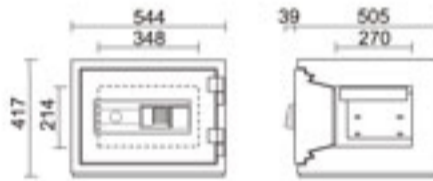

- 外寸法: W544×D544×H417mm
- 内寸法: W348×D270×H214mm
- 標準質量: 110kg ■ 内容積: 20ℓ
- トレー内寸法: W333×D228×H42mm
- ICカード錠・テンキー錠
- トレー×1
- 色: オフホワイト
- オプション: 履歴閲覧ソフト【KYF-10】(P.24参照)
- ※ICカードは別売です。

ストロング
STJ-50RFE 336,000円(税込み362,880円)

- 外寸法: W515×D587×H684mm
- 内寸法: W325×D328×H481mm
- 標準質量: 180kg ■ 内容積: 51ℓ
- 引出し内寸法: W298×D245×H65mm
- ICカード錠・テンキー錠+リバーシブル錠
- 棚板×1・鍵付引出し×1 ■ 色: オフホワイト
- オプション: 履歴閲覧ソフト【KYF-10】(P.24参照)
- ※ICカードは別売です。

指紋認証式

[最大登録件数]
管理者: 3件、一般使用者: 17件

ストロング
STJ-20FPE 315,000円(税込み340,200円)

- 外寸法: W544×D544×H417mm
- 内寸法: W348×D270×H214mm
- 標準質量: 110kg ■ 内容積: 20ℓ
- トレー内寸法: W333×D228×H42mm
- 指紋錠・テンキー錠
- トレー×1
- 色: オフホワイト
- オプション: 履歴閲覧ソフト【RSF-20】(P.24参照)

- 外寸法: W515×D581×H684mm
- 内寸法: W325×D328×H481mm
- 標準質量: 180kg ■ 内容積: 51ℓ
- 引出し内寸法: W298×D245×H65mm
- キングスーパーダイヤル錠+リバーシブル錠
- 棚板×1・鍵付引出し×1 ■ 色: オフホワイト

履歴テンキー式

[最大登録件数]
管理者: 3件、一般使用者: 17件

ストロング
STJ-20ER 248,000円(税込み267,840円)