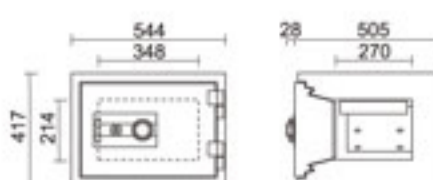

ストロング
STJ-50FPE 370,000円(税込み399,600円)

- 外寸法: W515×D587×H684mm
- 内寸法: W325×D328×H481mm
- 標準質量: 180kg ■ 内容積: 51ℓ
- 引出し内寸法: W298×D245×H65mm
- 指紋錠・テンキー錠+リバーシブル錠
- 棚板×1・鍵付引出し×1 ■ 色: オフホワイト
- オプション: 履歴閲覧ソフト【RSF-20】(P.24参照)

キングスーパーダイヤル式

ストロング
STJ-20SD 183,000円(税込み197,640円)

- 外寸法: W544×D533×H417mm
- 内寸法: W348×D270×H214mm
- 標準質量: 110kg ■ 内容積: 20ℓ
- トレー内寸法: W333×D228×H42mm
- キングスーパーダイヤル錠+リバーシブル錠
- トレー×1
- 色: オフホワイト

ストロング
STJ-50SD 256,000円(税込み276,480円)

- 外寸法: W515×D581×H684mm
- 内寸法: W325×D328×H481mm
- 標準質量: 180kg ■ 内容積: 51ℓ
- 引出し内寸法: W298×D245×H65mm
- キングスーパーダイヤル錠+リバーシブル錠
- 棚板×1・鍵付引出し×1 ■ 色: オフホワイト

履歴テンキー式

[最大登録件数]
管理者: 3件、一般使用者: 17件

ストロング
STJ-20ER 248,000円(税込み267,840円)

- 外寸法: W544×D544×H417mm
- 内寸法: W348×D270×H214mm
- 標準質量: 110kg ■ 内容積: 20ℓ
- トレー内寸法: W333×D228×H42mm
- テンキー錠
- トレー×1
- 色: オフホワイト
- 履歴閲覧ソフト付

ストロング
STJ-50ER 313,000円(税込み338,040円)

- 外寸法: W515×D587×H684mm
- 内寸法: W325×D328×H481mm
- 標準質量: 180kg ■ 内容積: 51ℓ
- 引出し内寸法: W298×D245×H65mm
- テンキー錠+リバーシブル錠
- 棚板×1・鍵付引出し×1 ■ 色: オフホワイト
- 履歴閲覧ソフト付