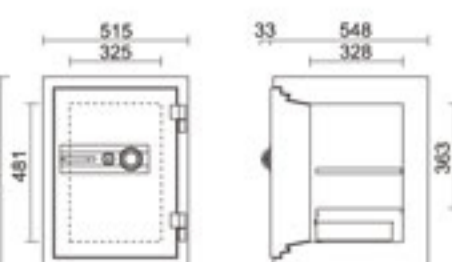

- 外寸法: W515×D587×H684mm
- 内寸法: W325×D328×H481mm
- 標準質量: 180kg ■ 内容積: 51ℓ
- 引出し内寸法: W298×D245×H65mm
- ICカード錠・テンキー錠+リバーシブル錠
- 棚板×1・鍵付引出し×1 ■ 色: オフホワイト
- オプション: 履歴閲覧ソフト【KYF-10】(P.24参照)
- ※ICカードは別売です。

指紋認証式

キングスーパーダイヤル式

ストロング
STJ-20SD 183,000円(税込み197,640円)

- 外寸法: W544×D533×H417mm
- 内寸法: W348×D270×H214mm
- 標準質量: 110kg ■ 内容積: 20ℓ
- トレー内寸法: W333×D228×H42mm
- キングスーパーダイヤル錠+リバーシブル錠
- トレー×1
- 色: オフホワイト

ストロング
STJ-50SD 256,000円(税込み276,480円)

- 外寸法: W515×D581×H684mm
- 内寸法: W325×D328×H481mm
- 標準質量: 180kg ■ 内容積: 51ℓ
- 引出し内寸法: W298×D245×H65mm
- キングスーパーダイヤル錠+リバーシブル錠
- 棚板×1・鍵付引出し×1 ■ 色: オフホワイト

履歴テンキー式

[最大登録件数]
管理者: 3件、一般使用者: 17件

ストロング
STJ-20ER 248,000円(税込み267,840円)

- 外寸法: W544×D544×H417mm
- 内寸法: W348×D270×H214mm
- 標準質量: 110kg ■ 内容積: 20ℓ
- トレー内寸法: W333×D228×H42mm
- テンキー錠
- トレー×1
- 色: オフホワイト
- 履歴閲覧ソフト付

ストロング
STJ-50ER 313,000円(税込み338,040円)

- 外寸法: W515×D587×H684mm
- 内寸法: W325×D328×H481mm
- 標準質量: 180kg ■ 内容積: 51ℓ
- 引出し内寸法: W298×D245×H65mm
- テンキー錠+リバーシブル錠
- 棚板×1・鍵付引出し×1 ■ 色: オフホワイト
- 履歴閲覧ソフト付