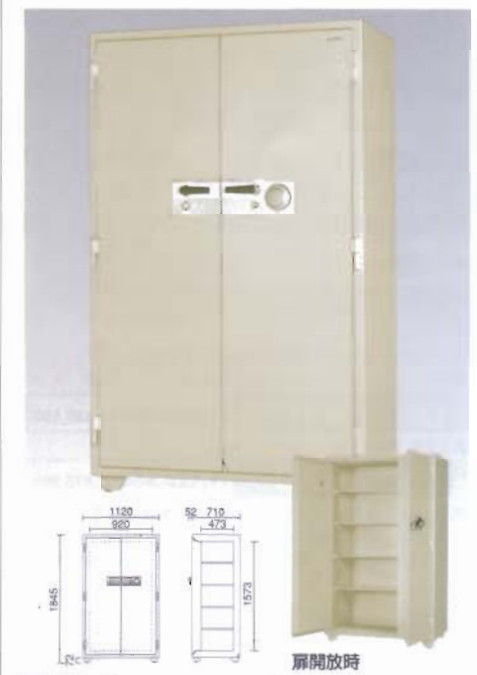

ストロング (KCX34-2FPEKSAのみ受注生産品) 15 24 24

指紋錠・プッシュボタン錠+電子ロック錠

KCX34-2FPEKSA ¥987,840 (¥940,800)

キングスーパーダイヤル錠+電子ロック錠

KCX34-2DKSA ¥887,880 (¥845,600)

- 外寸法:W950×D762×H1845mm
- 内寸法:W750×D473×H1573mm
- 引出し内寸法:W325×D387×H89mm
- 標準質量:740kg ■内容量:558ℓ
- 棚板×3枚・鍵付引出し×2 ■カラー:オフホワイト
- 棚板最大荷重:38kg ■アラーム付