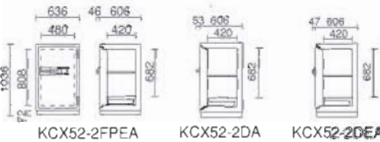

KCX53-2DEA

ストロング(KCX507-2DEAのみ受注生産品) 指紋錠・プッシュボタン錠+電子ロック錠

KCX507-2FPEA ¥471,660 (¥449,200)

キングスーパーダイヤル錠+電子ロック錠

KCX507-2DA ¥376,320 (¥358,400)

ハイブリッドテンキー錠+電子ロック錠

KCX507-2DEA ¥426,930 (¥406,600)

■外寸法：(KCX507-2FPEA) W586×D652×H928mm
(KCX507-2DA) W586×D659×H928mm
(KCX507-2DEA) W586×D653×H928mm

■内寸法：W430×D420×H700mm
■引出し内寸法：W402×D328×H89mm
■標準質量：200kg ■内容量：126ℓ
■棚板×1・鍵付引出し×1
■カラー：オフホワイト ■アラーム付

ストロング(KCX52-2DEAのみ受注生産品) 指紋錠・プッシュボタン錠+電子ロック錠

KCX52-2FPEA ¥511,560 (¥487,200)

キングスーパーダイヤル錠+電子ロック錠

KCX52-2DA ¥416,325 (¥396,500)

■内寸法：W480×D420×H1168mm
■引出し内寸法：W452×D328×H89mm
■標準質量：310kg ■内容量：236ℓ
■棚板×2・鍵付引出し×1
■カラー：オフホワイト ■アラーム付

※価格は税込み価格、()内は本体価格です。

ストロング (受注生産品) 15 24 24

指紋錠・プッシュボタン錠+電子ロック錠

KCX54-2FPEA ¥623,280 (¥593,600)

キングスーパーダイヤル錠+電子ロック錠