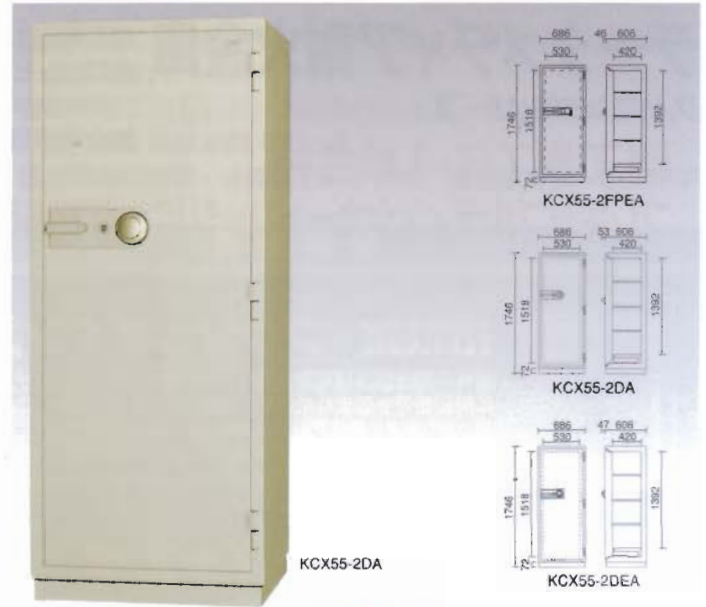

■内寸法：W480×D420×H1168mm
■引出し内寸法：W452×D328×H89mm
■標準質量：310kg ■内容量：236ℓ
■棚板×2・鍵付引出し×1
■カラー：オフホワイト ■アラーム付

※価格は税込み価格、()内は本体価格です。

ストロング (受注生産品) 15 24 24

指紋錠・プッシュボタン錠+電子ロック錠

KCX54-2FPEA ¥623,280 (¥593,600)

キングスーパーダイヤル錠+電子ロック錠

KCX54-2DA ¥528,045 (¥502,900)

ハイブリッドテンキー錠+電子ロック錠

KCX54-2DEA ¥578,655 (¥551,100)

- 外寸法:(KCX54-2FPEA) W636×D652×H1626mm
(KCX54-2DA) W636×D659×H1626mm
(KCX54-2DEA) W636×D653×H1626mm
- 内寸法:W480×D420×H1398mm ■標準質量:360kg ■内容量:281ℓ
- 棚板×3 (鍵付引出しはオプションとなります。)
- カラー:オフホワイト ■アラーム付

ストロング (受注生産品) 15 24 24

指紋錠・プッシュボタン錠+電子ロック錠

KCX55-2FPEA ¥695,100 (¥662,000)

キングスーパーダイヤル錠+電子ロック錠

KCX55-2DA ¥599,760 (¥571,200)

ハイブリッドテンキー錠+電子ロック錠

KCX55-2DEA ¥650,370 (¥619,400)

- 外寸法:(KCX55-2FPEA) W686×D652×H1746mm
(KCX55-2DA) W686×D659×H1746mm
(KCX55-2DEA) W686×D653×H1746mm
- 内寸法:W530×D420×H1518mm ■標準質量:380kg ■内容量:338ℓ
- 引出し内寸法:W502×D328×H89mm
- 棚板×3・鍵付引出し×1 ■カラー:オフホワイト ■アラーム付