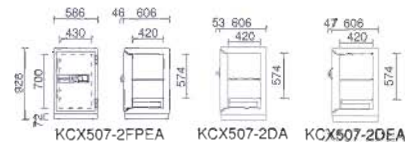

KCX507-2DA