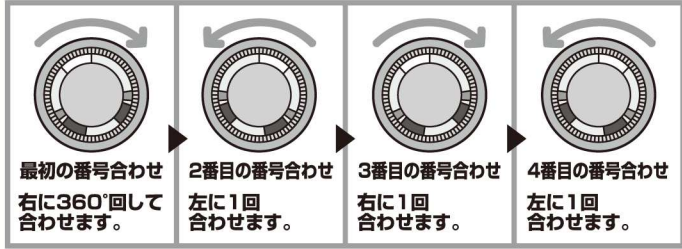

キングスーパーダイヤル耐火金庫

高性能キングスーパーダイヤル錠とリバーシブル錠の二重ロック。信頼性と使いやすさを備えた耐火金庫です。

キングスーパーダイヤル錠

従来のダイヤル錠に比べ、解錠時にダイヤルを回す回数が半分に、ダイヤル合わせの煩わしさを解消。更にダイヤル精度もアップ。安全性を高めました。

KS-20SD 57,000円(税込み61,560円)

- 外寸法: W480×D430×H368mm
- 内寸法: W348×D257×H214mm
- 標準質量: 50kg ■内容積: 20ℓ
- キングスーパーダイヤル錠+リバーシブル錠
- トレイ×1
- 色: オフホワイト・ダークグレー

KS-50SD 123,000円(税込み132,840円)

- 外寸法: W455×D520×H677mm
- 内寸法: W325×D315×H490mm
- 標準質量: 90kg ■内容積: 50ℓ
- 引出し内寸法: W298×D245×H65mm
- キングスーパーダイヤル錠+リバーシブル錠
- 棚板×1・鍵付引出し×1
- 色: オフホワイト・ダークグレー
- アラーム付 (KS-50SDA)

STS-20XA 176,000円(税込み190,080円)

- 外寸法: W514×D503×H402mm
- 内寸法: W348×D260×H214mm
- 標準質量: 110kg ■内容積: 20ℓ
- キングスーパーダイヤル錠+リバーシブル錠
- トレイ×4
- 色: ダークグレー
- アラーム付

STS-50XA 243,000円(税込み262,440円)

- 外寸法: W485×D552×H713mm
- 内寸法: W325×D328×H481mm
- 標準質量: 170kg ■内容積: 51ℓ
- 引出し内寸法: W298×D245×H65mm
- キングスーパーダイヤル錠+リバーシブル錠
- 棚板×1・鍵付引出し×1 ■色: ダークグレー
- アラーム付

STJ-20SD 183,000円(税込み197,640円)

- 外寸法: W544×D533×H417mm
- 内寸法: W348×D270×H214mm
- 標準質量: 110kg ■内容積: 20ℓ
- キングスーパーダイヤル錠+リバーシブル錠
- トレイ×1 ■色: オフホワイト

STJ-50SD 256,000円(税込み276,480円)

- 外寸法: W515×D581×H684mm
- 内寸法: W325×D328×H481mm
- 標準質量: 180kg ■内容積: 51ℓ
- 引出し内寸法: W298×D245×H65mm
- キングスーパーダイヤル錠+リバーシブル錠
- 棚板×1・鍵付引出し×1
- 色: オフホワイト