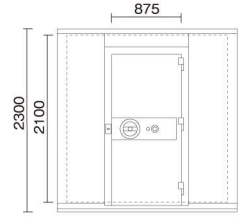

組立金庫室

KRシリーズ

- 耐火パネルを使用した金庫室。
- 組立式のため、テナントビル、高層建築内での設置が可能です。
- 施工後の移設、増設も容易に行えます。

KR-510

5,540,000円(税込み5,983,200円)

- 外寸法: W2260×D2880×H2300mm
- 有効内寸法: W2020×D2600×H2100mm
- 標準質量: 2000kg
- 百万変換ダイヤル錠+電子ロック錠・非常解錠機構(扉内側)
- 室内照明付

KR-520

4,360,000円(税込み4,708,800円)

- 外寸法: W2260×D2210×H2300mm
- 有効内寸法: W2020×D1930×H2100mm
- 標準質量: 1600kg
- 百万変換ダイヤル錠+電子ロック錠・非常解錠機構(扉内側)
- 室内照明付

KR-530

2,990,000円(税込み3,229,200円)

- 外寸法: W2260×D1540×H2300mm
- 有効内寸法: W2020×D1260×H2100mm
- 標準質量: 1250kg
- 百万変換ダイヤル錠+電子ロック錠・非常解錠機構(扉内側)
- 室内照明付

組立金庫

- 搬入口の狭い場所でも設置が可能な組立式。持ち去りに対する防犯効果も高まります。

ストロング

KD-410XD

1,090,000円(税込み1,177,200円)

- 外寸法: W820×D746×H1662mm
- 内寸法: W590×D495×H1420mm
- 標準質量: 590kg ■内容積: 414ℓ
- 百万変換ダイヤル錠+電子ロック錠
- 棚板×2

KD-550D

941,000円(税込み1,016,280円)

- 外寸法: W790×D725×H1702mm
- 内寸法: W650×D550×H1550mm
- 標準質量: 260kg ■内容積: 554ℓ
- 百万変換ダイヤル錠+電子ロック錠
- 棚板×1

施工イメージ