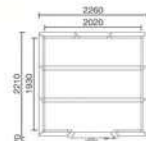

組立金庫室

KRシリーズ

- 耐火パネルを使用した金庫室。
- 組立式のため、テナントビル、高層建築内での設置が可能です。
- 施工後の移設、増設も容易に行えます。

KR-510

5,707,000円 (税込み6,163,560円)

- 外寸法: W2260×D2880×H2300mm
- 有効内寸法: W2020×D2600×H2100mm
- 標準質量: 2000kg
- 百万変換ダイヤル錠+電子ロック錠・非常解錠機構(扉内側)
- 室内照明付

KR-520

4,491,000円 (税込み4,850,280円)

- 外寸法: W2260×D2210×H2300mm
- 有効内寸法: W2020×D1930×H2100mm
- 標準質量: 1600kg
- 百万変換ダイヤル錠+電子ロック錠・非常解錠機構(扉内側)
- 室内照明付

KR-530

3,080,000円 (税込み3,326,400円)

- 外寸法: W2260×D1540×H2300mm
- 有効内寸法: W2020×D1260×H2100mm
- 標準質量: 1250kg
- 百万変換ダイヤル錠+電子ロック錠・非常解錠機構(扉内側)
- 室内照明付

組立金庫

- 搬入口の狭い場所でも設置が可能な組立式。持ち去りに対する防犯効果も高まります。

ストロング

KD-410XD

1,123,000円 (税込み1,212,840円)

- 外寸法: W820×D746×H1662mm
- 内寸法: W590×D495×H1420mm
- 標準質量: 590kg 内容積: 414ℓ
- 百万変換ダイヤル錠+電子ロック錠
- 棚板×2

KD-550D

970,000円 (税込み1,047,600円)

- 外寸法: W790×D725×H1702mm
- 内寸法: W650×D550×H1550mm
- 標準質量: 260kg 内容積: 554ℓ
- 百万変換ダイヤル錠+電子ロック錠
- 棚板×1

施工イメージ