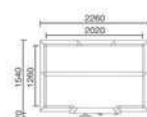

組立金庫室

KRシリーズ

- 耐火パネルを使用した金庫室。
- 組立式のため、テナントビル、高層建築内での設置が可能です。
- 施工後の移設、増設も容易に行えます。

KR-510

5,707,000円 (税込み6,163,560円)

- 外寸法: W2260×D2880×H2300mm
- 有効内寸法: W2020×D2600×H2100mm
- 標準質量: 2000kg
- 百万変換ダイヤル錠+電子ロック錠・非常解錠機構(扉内側)
- 室内照明付

KR-520

4,491,000円 (税込み4,850,280円)

- 外寸法: W2260×D2210×H2300mm
- 有効内寸法: W2020×D1930×H2100mm
- 標準質量: 1600kg
- 百万変換ダイヤル錠+電子ロック錠・非常解錠機構(扉内側)
- 室内照明付

KR-530

3,080,000円 (税込み3,326,400円)

- 外寸法: W2260×D1540×H2300mm
- 有効内寸法: W2020×D1260×H2100mm
- 標準質量: 1250kg
- 百万変換ダイヤル錠+電子ロック錠・非常解錠機構(扉内側)
- 室内照明付

組立金庫

- 搬入口の狭い場所でも設置が可能な組立式。持ち去りに対する防犯効果も高まります。

ストロング

KD-410XD

1,123,000円 (税込み1,212,840円)

- 外寸法: W820×D746×H1662mm
- 内寸法: W590×D495×H1420mm
- 標準質量: 590kg 内容積: 414ℓ
- 百万変換ダイヤル錠+電子ロック錠
- 棚板×2

KD-550D

970,000円 (税込み1,047,600円)

- 外寸法: W790×D725×H1702mm
- 内寸法: W650×D550×H1550mm
- 標準質量: 260kg 内容積: 554ℓ
- 百万変換ダイヤル錠+電子ロック錠
- 棚板×1

施工イメージ