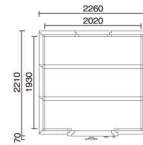

組立金庫室

KRシリーズ

- 耐火パネルを使用した金庫室。
- 組立式のため、テナントビル、高層建築内での設置が可能です。
- 施工後の移設、増設も容易に行えます。

KR-510

5,540,000円(税込み5,983,200円)

- 外寸法: W2260×D2880×H2300mm
- 有効内寸法: W2020×D2600×H2100mm
- 標準質量: 2000kg
- 百万変換ダイヤル錠+電子ロック錠・非常解錠機構(扉内側)
- 室内照明付

KR-520

4,360,000円(税込み4,708,800円)

- 外寸法: W2260×D2210×H2300mm
- 有効内寸法: W2020×D1930×H2100mm
- 標準質量: 1600kg
- 百万変換ダイヤル錠+電子ロック錠・非常解錠機構(扉内側)
- 室内照明付

KR-530

2,990,000円(税込み3,229,200円)

- 外寸法: W2260×D1540×H2300mm
- 有効内寸法: W2020×D1260×H2100mm
- 標準質量: 1250kg
- 百万変換ダイヤル錠+電子ロック錠・非常解錠機構(扉内側)
- 室内照明付

組立金庫

- 搬入口の狭い場所でも設置が可能な組立式。持ち去りに対する防犯効果も高まります。

ストロング

KD-410XD

1,090,000円(税込み1,177,200円)

- 外寸法: W820×D746×H1662mm
- 内寸法: W590×D495×H1420mm
- 標準質量: 590kg ■内容積: 414ℓ
- 百万変換ダイヤル錠+電子ロック錠
- 棚板×2

KD-550D

941,000円(税込み1,016,280円)

- 外寸法: W790×D725×H1702mm
- 内寸法: W650×D550×H1550mm
- 標準質量: 260kg ■内容積: 554ℓ
- 百万変換ダイヤル錠+電子ロック錠
- 棚板×1

施工イメージ