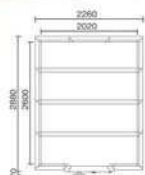

組立金庫室

KRシリーズ

- 耐火パネルを使用した金庫室。
- 組立式のため、テナントビル、高層建築内での設置が可能です。
- 施工後の移設、増設も容易に行えます。

KR-510

5,707,000円 (税込み6,163,560円)

- 外寸法: W2260×D2880×H2300mm
- 有効内寸法: W2020×D2600×H2100mm
- 標準質量: 2000kg
- 百万変換ダイヤル錠+電子ロック錠・非常解錠機構(扉内側)
- 室内照明付

KR-520

4,491,000円 (税込み4,850,280円)

- 外寸法: W2260×D2210×H2300mm
- 有効内寸法: W2020×D1930×H2100mm
- 標準質量: 1600kg
- 百万変換ダイヤル錠+電子ロック錠・非常解錠機構(扉内側)
- 室内照明付

KR-530

3,080,000円 (税込み3,326,400円)

- 外寸法: W2260×D1540×H2300mm
- 有効内寸法: W2020×D1260×H2100mm
- 標準質量: 1250kg
- 百万変換ダイヤル錠+電子ロック錠・非常解錠機構(扉内側)
- 室内照明付

組立金庫

- 搬入口の狭い場所でも設置が可能な組立式。持ち去りに対する防犯効果も高まります。

ストロング

KD-410XD

1,123,000円 (税込み1,212,840円)

- 外寸法: W820×D746×H1662mm
- 内寸法: W590×D495×H1420mm
- 標準質量: 590kg 内容積: 414ℓ
- 百万変換ダイヤル錠+電子ロック錠
- 棚板×2

KD-550D

970,000円 (税込み1,047,600円)

- 外寸法: W790×D725×H1702mm
- 内寸法: W650×D550×H1550mm
- 標準質量: 260kg 内容積: 554ℓ
- 百万変換ダイヤル錠+電子ロック錠
- 棚板×1

施工イメージ