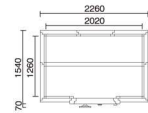

組立金庫室

KRシリーズ

- 耐火パネルを使用した金庫室。
- 組立式のため、テナントビル、高層建築内での設置が可能です。
- 施工後の移設、増設も容易に行えます。

KR-510

5,540,000円(税込み5,983,200円)

- 外寸法: W2260×D2880×H2300mm
- 有効内寸法: W2020×D2600×H2100mm
- 標準質量: 2000kg
- 百万変換ダイヤル錠+電子ロック錠・非常解錠機構(扉内側)
- 室内照明付

KR-520

4,360,000円(税込み4,708,800円)

- 外寸法: W2260×D2210×H2300mm
- 有効内寸法: W2020×D1930×H2100mm
- 標準質量: 1600kg
- 百万変換ダイヤル錠+電子ロック錠・非常解錠機構(扉内側)
- 室内照明付

KR-530

2,990,000円(税込み3,229,200円)

- 外寸法: W2260×D1540×H2300mm
- 有効内寸法: W2020×D1260×H2100mm
- 標準質量: 1250kg
- 百万変換ダイヤル錠+電子ロック錠・非常解錠機構(扉内側)
- 室内照明付

組立金庫

- 搬入口の狭い場所でも設置が可能な組立式。持ち去りに対する防犯効果も高まります。

ストロング

KD-410XD

1,090,000円(税込み1,177,200円)

- 外寸法: W820×D746×H1662mm
- 内寸法: W590×D495×H1420mm
- 標準質量: 590kg ■内容積: 414ℓ
- 百万変換ダイヤル錠+電子ロック錠
- 棚板×2

KD-550D

941,000円(税込み1,016,280円)

- 外寸法: W790×D725×H1702mm
- 内寸法: W650×D550×H1550mm
- 標準質量: 260kg ■内容積: 554ℓ
- 百万変換ダイヤル錠+電子ロック錠
- 棚板×1

施工イメージ