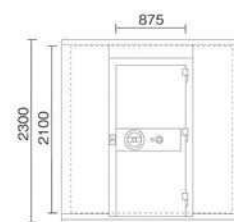

組立金庫室

KRシリーズ

- 耐火パネルを使用した金庫室。
- 組立式のため、テナントビル、高層建築内での設置が可能です。
- 施工後の移設、増設も容易に行えます。

KR-510

5,707,000円 (税込み6,163,560円)

- 外寸法: W2260×D2880×H2300mm
- 有効内寸法: W2020×D2600×H2100mm
- 標準質量: 2000kg
- 百万変換ダイヤル錠+電子ロック錠・非常解錠機構(扉内側)
- 室内照明付

KR-520

4,491,000円 (税込み4,850,280円)

- 外寸法: W2260×D2210×H2300mm
- 有効内寸法: W2020×D1930×H2100mm
- 標準質量: 1600kg
- 百万変換ダイヤル錠+電子ロック錠・非常解錠機構(扉内側)
- 室内照明付

KR-530

3,080,000円 (税込み3,326,400円)

- 外寸法: W2260×D1540×H2300mm
- 有効内寸法: W2020×D1260×H2100mm
- 標準質量: 1250kg
- 百万変換ダイヤル錠+電子ロック錠・非常解錠機構(扉内側)
- 室内照明付

組立金庫

- 搬入口の狭い場所でも設置が可能な組立式。持ち去りに対する防犯効果も高まります。

ストロング

KD-410XD

1,123,000円 (税込み1,212,840円)

- 外寸法: W820×D746×H1662mm
- 内寸法: W590×D495×H1420mm
- 標準質量: 590kg 内容積: 414ℓ
- 百万変換ダイヤル錠+電子ロック錠
- 棚板×2

KD-550D

970,000円 (税込み1,047,600円)

- 外寸法: W790×D725×H1702mm
- 内寸法: W650×D550×H1550mm
- 標準質量: 260kg 内容積: 554ℓ
- 百万変換ダイヤル錠+電子ロック錠
- 棚板×1

施工イメージ