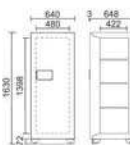

#### BS52-2E

391,000円(税込み422,280円)

- 外寸法: W640×D651×H1040mm
- 内寸法: W480×D422×H808mm
- 標準質量: 260kg ■ 内容積: 163ℓ
- 引出し内寸法: W452×D328×H89mm
- テンキー錠+電子ロック錠
- 棚板×1・鍵付引出し×1
- 色: オフホワイト

#### BS53-2E

454,000円(税込み490,320円)

- 外寸法: W640×D651×H1400mm
- 内寸法: W480×D422×H1168mm
- 標準質量: 340kg ■ 内容積: 236ℓ
- 引出し内寸法: W452×D328×H89mm
- テンキー錠+電子ロック錠
- 棚板×2・鍵付引出し×1
- 色: オフホワイト

#### BS54-2E

523,000円(税込み564,840円)

- 外寸法: W640×D651×H1630mm
- 内寸法: W480×D422×H1398mm
- 標準質量: 390kg ■ 内容積: 283ℓ
- テンキー錠+電子ロック錠
- 棚板×3(鍵付引出しはオプション)
- 色: オフホワイト

#### BS33-2E

783,000円(税込み845,640円)

- 外寸法: W930×D708×H1425mm
- 内寸法: W750×D473×H1173mm
- 標準質量: 460kg ■ 内容積: 416ℓ
- 引出し内寸法: W325×D387×H89mm
- テンキー錠+電子ロック錠
- 棚板×2・鍵付引出し×2
- 色: オフホワイト