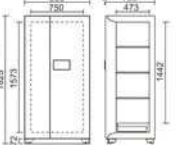

#### BS53-2E

454,000円(税込み490,320円)

- 外寸法: W640×D651×H1400mm
- 内寸法: W480×D422×H1168mm
- 標準質量: 340kg ■ 内容積: 236ℓ
- 引出し内寸法: W452×D328×H89mm
- テンキー錠+電子ロック錠
- 棚板×2・鍵付引出し×1
- 色: オフホワイト

#### BS54-2E

523,000円(税込み564,840円)

- 外寸法: W640×D651×H1630mm
- 内寸法: W480×D422×H1398mm
- 標準質量: 390kg ■ 内容積: 283ℓ
- テンキー錠+電子ロック錠
- 棚板×3(鍵付引出しはオプション)
- 色: オフホワイト

#### BS33-2E

783,000円(税込み845,640円)

- 外寸法: W930×D708×H1425mm
- 内寸法: W750×D473×H1173mm
- 標準質量: 460kg ■ 内容積: 416ℓ
- 引出し内寸法: W325×D387×H89mm
- テンキー錠+電子ロック錠
- 棚板×2・鍵付引出し×2
- 色: オフホワイト

#### BS34-2E

937,000円(税込み1,011,960円)

- 外寸法: W930×D708×H1825mm
- 内寸法: W750×D473×H1573mm
- 標準質量: 590kg ■ 内容積: 558ℓ
- 引出し内寸法: W325×D387×H89mm
- テンキー錠+電子ロック錠
- 棚板×3・鍵付引出し×2
- 色: オフホワイト