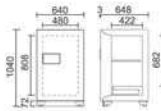

#### BS51-2E

332,000円(税込み358,560円)

- 外寸法: W590×D651×H774mm
- 内寸法: W430×D422×H542mm
- 標準質量: 190kg ■ 内容積: 98ℓ
- 引出し内寸法: W402×D328×H89mm
- テンキー錠+電子ロック錠
- 棚板×1・鍵付引出し×1
- 色: オフホワイト

#### BS52-2E

391,000円(税込み422,280円)

- 外寸法: W640×D651×H1040mm
- 内寸法: W480×D422×H808mm
- 標準質量: 260kg ■ 内容積: 163ℓ
- 引出し内寸法: W452×D328×H89mm
- テンキー錠+電子ロック錠
- 棚板×1・鍵付引出し×1
- 色: オフホワイト

#### BS53-2E

454,000円(税込み490,320円)

- 外寸法: W640×D651×H1400mm
- 内寸法: W480×D422×H1168mm
- 標準質量: 340kg ■ 内容積: 236ℓ
- 引出し内寸法: W452×D328×H89mm
- テンキー錠+電子ロック錠
- 棚板×2・鍵付引出し×1
- 色: オフホワイト

#### BS54-2E

523,000円(税込み564,840円)

- 外寸法: W640×D651×H1630mm
- 内寸法: W480×D422×H1398mm
- 標準質量: 390kg ■ 内容積: 283ℓ
- テンキー錠+電子ロック錠
- 棚板×3(鍵付引出しはオプション)
- 色: オフホワイト