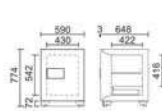

#### BS51-2E

332,000円(税込み358,560円)

- 外寸法: W590×D651×H774mm
- 内寸法: W430×D422×H542mm
- 標準質量: 190kg ■ 内容積: 98ℓ
- 引出し内寸法: W402×D328×H89mm
- テンキー錠+電子ロック錠
- 棚板×1・鍵付引出し×1
- 色: オフホワイト

#### BS52-2E

391,000円(税込み422,280円)

- 外寸法: W640×D651×H1040mm
- 内寸法: W480×D422×H808mm
- 標準質量: 260kg ■ 内容積: 163ℓ
- 引出し内寸法: W452×D328×H89mm
- テンキー錠+電子ロック錠
- 棚板×1・鍵付引出し×1
- 色: オフホワイト

#### BS53-2E

454,000円(税込み490,320円)

- 外寸法: W640×D651×H1400mm
- 内寸法: W480×D422×H1168mm
- 標準質量: 340kg ■ 内容積: 236ℓ
- 引出し内寸法: W452×D328×H89mm
- テンキー錠+電子ロック錠
- 棚板×2・鍵付引出し×1
- 色: オフホワイト

#### BS33-2E

783,000円(税込み845,640円)

- 外寸法: W930×D708×H1425mm
- 内寸法: W750×D473×H1173mm
- 標準質量: 460kg ■ 内容積: 416ℓ
- 引出し内寸法: W325×D387×H89mm
- テンキー錠+電子ロック錠
- 棚板×2・鍵付引出し×2
- 色: オフホワイト