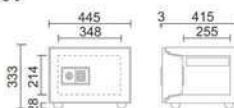

#### BS54-2E

523,000円(税込み564,840円)

- 外寸法: W640×D651×H1630mm
- 内寸法: W480×D422×H1398mm
- 標準質量: 390kg ■ 内容積: 283ℓ
- テンキー錠+電子ロック錠
- 棚板×3(鍵付引出しはオプション)
- 色: オフホワイト

#### BS33-2E

783,000円(税込み845,640円)

- 外寸法: W930×D708×H1425mm
- 内寸法: W750×D473×H1173mm
- 標準質量: 460kg ■ 内容積: 416ℓ
- 引出し内寸法: W325×D387×H89mm
- テンキー錠+電子ロック錠
- 棚板×2・鍵付引出し×2
- 色: オフホワイト

#### BS34-2E

937,000円(税込み1,011,960円)

- 外寸法: W930×D708×H1825mm
- 内寸法: W750×D473×H1573mm
- 標準質量: 590kg ■ 内容積: 558ℓ
- 引出し内寸法: W325×D387×H89mm
- テンキー錠+電子ロック錠
- 棚板×3・鍵付引出し×2
- 色: オフホワイト

#### KS-20EK-F

86,000円(税込み92,880円)

- 外寸法: W445×D418×H333mm
- 内寸法: W348×D255×H214mm
- 標準質量: 37kg ■ 内容積: 20ℓ
- テンキー錠+リバーシブル錠
- トレー×1
- 色: オフホワイト