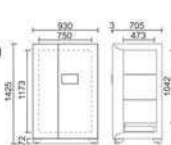

#### BS53-2E

454,000円(税込み490,320円)

- 外寸法: W640×D651×H1400mm
- 内寸法: W480×D422×H1168mm
- 標準質量: 340kg ■ 内容積: 236ℓ
- 引出し内寸法: W452×D328×H89mm
- テンキー錠+電子ロック錠
- 棚板×2・鍵付引出し×1
- 色: オフホワイト

#### BS54-2E

523,000円(税込み564,840円)

- 外寸法: W640×D651×H1630mm
- 内寸法: W480×D422×H1398mm
- 標準質量: 390kg ■ 内容積: 283ℓ
- テンキー錠+電子ロック錠
- 棚板×3(鍵付引出しはオプション)
- 色: オフホワイト

#### BS33-2E

783,000円(税込み845,640円)

- 外寸法: W930×D708×H1425mm
- 内寸法: W750×D473×H1173mm
- 標準質量: 460kg ■ 内容積: 416ℓ
- 引出し内寸法: W325×D387×H89mm
- テンキー錠+電子ロック錠
- 棚板×2・鍵付引出し×2
- 色: オフホワイト

#### BS34-2E

937,000円(税込み1,011,960円)

- 外寸法: W930×D708×H1825mm
- 内寸法: W750×D473×H1573mm
- 標準質量: 590kg ■ 内容積: 558ℓ
- 引出し内寸法: W325×D387×H89mm
- テンキー錠+電子ロック錠
- 棚板×3・鍵付引出し×2
- 色: オフホワイト