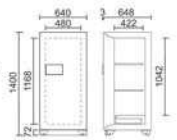

#### BS51-2E

332,000円(税込み358,560円)

- 外寸法: W590×D651×H774mm
- 内寸法: W430×D422×H542mm
- 標準質量: 190kg ■ 内容積: 98ℓ
- 引出し内寸法: W402×D328×H89mm
- テンキー錠+電子ロック錠
- 棚板×1・鍵付引出し×1
- 色: オフホワイト

#### BS52-2E

391,000円(税込み422,280円)

- 外寸法: W640×D651×H1040mm
- 内寸法: W480×D422×H808mm
- 標準質量: 260kg ■ 内容積: 163ℓ
- 引出し内寸法: W452×D328×H89mm
- テンキー錠+電子ロック錠
- 棚板×1・鍵付引出し×1
- 色: オフホワイト

#### BS53-2E

454,000円(税込み490,320円)

- 外寸法: W640×D651×H1400mm
- 内寸法: W480×D422×H1168mm
- 標準質量: 340kg ■ 内容積: 236ℓ
- 引出し内寸法: W452×D328×H89mm
- テンキー錠+電子ロック錠
- 棚板×2・鍵付引出し×1
- 色: オフホワイト

#### BS54-2E

523,000円(税込み564,840円)

- 外寸法: W640×D651×H1630mm
- 内寸法: W480×D422×H1398mm
- 標準質量: 390kg ■ 内容積: 283ℓ
- テンキー錠+電子ロック錠
- 棚板×3(鍵付引出しはオプション)
- 色: オフホワイト