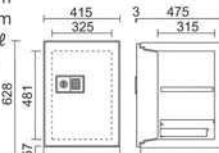

#### BS33-2E

783,000円(税込み845,640円)

- 外寸法: W930×D708×H1425mm
- 内寸法: W750×D473×H1173mm
- 標準質量: 460kg ■ 内容積: 416ℓ
- 引出し内寸法: W325×D387×H89mm
- テンキー錠+電子ロック錠
- 棚板×2・鍵付引出し×2
- 色: オフホワイト

#### BS34-2E

937,000円(税込み1,011,960円)

- 外寸法: W930×D708×H1825mm
- 内寸法: W750×D473×H1573mm
- 標準質量: 590kg ■ 内容積: 558ℓ
- 引出し内寸法: W325×D387×H89mm
- テンキー錠+電子ロック錠
- 棚板×3・鍵付引出し×2
- 色: オフホワイト

#### KS-20EK-F

86,000円(税込み92,880円)

- 外寸法: W445×D418×H333mm
- 内寸法: W348×D255×H214mm
- 標準質量: 37kg ■ 内容積: 20ℓ
- テンキー錠+リバーシブル錠
- トレー×1
- 色: オフホワイト

#### KS-50EK-F

155,000円(税込み167,400円)

- 外寸法: W415×D478×H628mm
- 内寸法: W325×D315×H481mm
- 標準質量: 78kg ■ 内容積: 50ℓ
- 引出し内寸法: W298×D245×H65mm
- テンキー錠+リバーシブル錠
- 棚板×1・鍵付引出し×1
- 色: オフホワイト
- 自動施錠タイプ