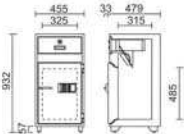

### ■ 投入サイズの目安

奥行優先 W250×D320×H80 mm

高さ優先 W250×D200×H110 mm

**MSR-CPD** 156,000円(税込み168,480円)

- 外寸法: W340×D430×H777mm
- 内寸法: W214×D258×H333mm
- 投入可能寸法: W180×D220×H50mm
- 標準質量: 70kg
- 内容積: 18ℓ
- ダイヤル錠+リバーシブル錠・シリンダー錠(投入口)
- 色: オフホワイト

**MSR-CPK** 150,000円(税込み162,000円)

- 外寸法: W340×D419×H777mm
- 内寸法: W214×D258×H333mm
- 投入可能寸法: W180×D220×H50mm
- 標準質量: 70kg
- 内容積: 18ℓ
- リバーシブル錠・シリンダー錠(投入口)
- 色: オフホワイト

**CP-50E** 338,000円(税込み365,040円)

- 外寸法: W455×D512×H932mm
- 内寸法: W325×D315×H485mm
- 投入可能寸法: W280×D230×H50mm
- 標準質量: 130kg
- 内容積: 50ℓ
- 電源: 単3形アルカリ乾電池×4
- テンキー錠・リバーシブル錠(投入口)
- 色: オフホワイト

**CP-50SD** 318,000円(税込み343,440円)

- 外寸法: W455×D520×H932mm
- 内寸法: W325×D315×H485mm
- 投入可能寸法: W280×D230×H50mm
- 標準質量: 130kg
- 内容積: 50ℓ
- キングスーパーダイヤル錠・リバーシブル錠  
リバーシブル錠(投入口)
- 色: オフホワイト

投入口(写真: MSR-CPN)

**床固定金具B-MD** 16,000円(税込み17,280円)