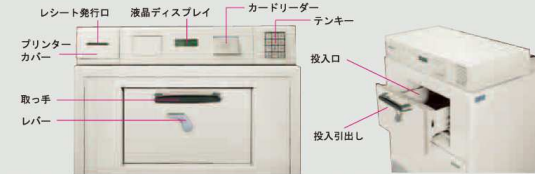

管理機能付投入式耐火金庫 耐破壊性能TS-15 1時間耐火性能

- 1時間の耐火性能
- 耐破壊性能 15分
- 金庫安心パック付 補償限度額 200万円

※キャスターが不要の場合は、事前にご相談ください。

ストロング PMC-53P 1,260,000円(税込)※1,360,800円(税込)

- 外寸法: W686×D659×H1513mm
- 内寸法: W530×D420×H803mm
- 投入口: 電気錠・非常解錠
- 回収扉: キングススーパーダイヤル錠+電気錠・非常解錠
- 専用投入バッグ×2
- 標準質量: 330kg
- 内容積: 178ℓ
- 色: オフホワイト

- 登録件数: 管理者3件、回収者5件、投入者50件
- 認証方法: 管理者-ICカード+暗証番号
- 回収者-ICカード+暗証番号
- 投入者-ICカード
- 履歴件数: 最新5000件

- 非接触ICカードにより使用者を判別し、施解錠の管理を行える投入式耐火金庫です。
- 投入物を感知し、投入個数をカウントします。

管理機能

■非接触ICカード認証

FeliCa(フェリカ)カードおよびMIFARE(マイフェア)カードを登録することができます。
※FeliCaは、ソニー株式会社の登録商標です。MIFAREは、NXPセミコンダクターズ社の登録商標です。

■レシート発行

バッグを投入した時や回収した時にレシート(証明書)が発行されます。

■管理レポート出力

記録された操作履歴の中から、確認したい期間を指定し管理レポートとして印刷できます。また、パソコンと接続し、付属の履歴閲覧ソフトで履歴の閲覧・保存・印刷等が可能です。

専用投入バッグ 7,000円(税込)※7,560円(税込)

- 寸法: W270×D50×H190mm
- ニーロン製・南京錠付

投入式耐火金庫 KPXシリーズ

- 1時間の耐火性能
- 耐破壊性能 15分
- 金庫安心パック付 補償限度額 200万円

※お客様の希望により、キングスーパーダイヤル錠を百万変換ダイヤル錠に変更できます。

※キャスターが不要の場合は、事前にご相談ください。

ストロング KPX52-D 542,000円(税込)※585,360円(税込)

- 外寸法: W686×D659×H1231mm
- 内寸法: W530×D420×H638mm
- キングスーパーダイヤル錠+電子ロック錠
- シリンダー錠(投入口)
- 専用投入バッグ×2
- 標準質量: 280kg
- 内容積: 142ℓ
- 色: オフホワイト