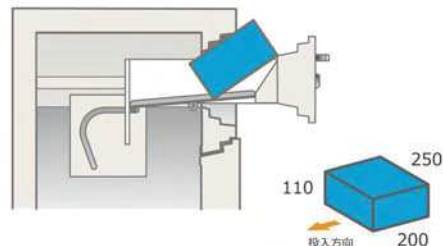

**ストロング** **履歴デンキー式**  
**KPX53-ER** **678,000円**(税込み732,240円)  
 ■外寸法: W686×D651×H1396mm ■標準質量: 320kg  
 ■内寸法: W530×D420×H803mm ■内容積: 178ℓ  
 ■履歴デンキー錠+電子ロック錠、シリンダー錠(投入口)  
 ■専用投入バッグ×2 ■電源: 単3形アルカリ乾電池×4  
 ■色: オフホワイト ■履歴閲覧ソフト付

### ■ 投入サイズの目安

奥行優先 W250×D320×H80 mm

高さ優先 W250×D200×H110 mm