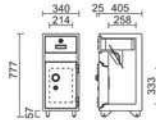

### ■ 投入サイズの目安

奥行優先 W250×D320×H80 mm

高さ優先 W250×D200×H110 mm

## MSR (耐火型) / CP (耐火型) シリーズ

■売上金をその場で投入口へ。独自の床固定金具(オプション)を使用すると持ち去りは、大変困難です。  
※キャスターが不要の場合は、事前にご相談ください。

**MSR-CPN** 206,000円(税込み222,480円)

- 外寸法: W340×D426×H777mm
- 内寸法: W214×D258×H333mm
- 投入可能寸法: W180×D220×H50mm
- 標準質量: 70kg
- 内容積: 18ℓ
- 電源: 単3形アルカリ乾電池×4
- テンキー錠+リバーシブル錠・シリンダー錠(投入口)
- 色: オフホワイト

**MSR-CPD** 156,000円(税込み168,480円)

- 外寸法: W340×D430×H777mm
- 内寸法: W214×D258×H333mm
- 投入可能寸法: W180×D220×H50mm
- 標準質量: 70kg
- 内容積: 18ℓ
- ダイヤル錠+リバーシブル錠・シリンダー錠(投入口)
- 色: オフホワイト

**MSR-CPK** 150,000円(税込み162,000円)

- 外寸法: W340×D419×H777mm
- 内寸法: W214×D258×H333mm
- 投入可能寸法: W180×D220×H50mm
- 標準質量: 70kg
- 内容積: 18ℓ
- リバーシブル錠・シリンダー錠(投入口)
- 色: オフホワイト

**CP-50E** 338,000円(税込み365,040円)

- 外寸法: W455×D512×H932mm
- 内寸法: W325×D315×H485mm
- 投入可能寸法: W280×D230×H50mm
- 標準質量: 130kg
- 内容積: 50ℓ
- 電源: 単3形アルカリ乾電池×4
- テンキー錠・リバーシブル錠(投入口)
- 色: オフホワイト