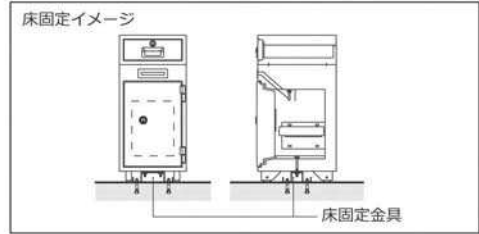

性能表示マーク 耐破壊性能(TS-15) 一般紙用1時間耐火性能

受注生産品 納期確認品