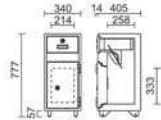

### ■ 投入サイズの目安

奥行優先 W250×D320×H80 mm

高さ優先 W250×D200×H110 mm

## MSR (耐火型) / CP (耐火型) シリーズ

■売上金をその場で投入口へ。独自の床固定金具(オプション)を使用すると持ち去りは、大変困難です。  
※キャスターが不要の場合は、事前にご相談ください。

**MSR-CPN** 206,000円(税込み222,480円)

- 外寸法: W340×D426×H777mm
- 内寸法: W214×D258×H333mm
- 投入可能寸法: W180×D220×H50mm
- 標準質量: 70kg
- 内容積: 18ℓ
- 電源: 単3形アルカリ乾電池×4
- テンキー錠+リバーシブル錠・シリンダー錠(投入口)
- 色: オフホワイト

**MSR-CPD** 156,000円(税込み168,480円)

- 外寸法: W340×D430×H777mm
- 内寸法: W214×D258×H333mm
- 投入可能寸法: W180×D220×H50mm
- 標準質量: 70kg
- 内容積: 18ℓ
- ダイヤル錠+リバーシブル錠・シリンダー錠(投入口)
- 色: オフホワイト

**MSR-CPK** 150,000円(税込み162,000円)

- 外寸法: W340×D419×H777mm
- 内寸法: W214×D258×H333mm
- 投入可能寸法: W180×D220×H50mm
- 標準質量: 70kg
- 内容積: 18ℓ
- リバーシブル錠・シリンダー錠(投入口)
- 色: オフホワイト

**CP-50E** 338,000円(税込み365,040円)

- 外寸法: W455×D512×H932mm
- 内寸法: W325×D315×H485mm
- 投入可能寸法: W280×D230×H50mm
- 標準質量: 130kg
- 内容積: 50ℓ
- 電源: 単3形アルカリ乾電池×4
- テンキー錠・リバーシブル錠(投入口)
- 色: オフホワイト