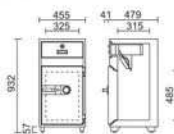

### ■ 投入サイズの目安

奥行優先 W250×D320×H80 mm

高さ優先 W250×D200×H110 mm

**MSR-CPD** 156,000円(税込み168,480円)

- 外寸法: W340×D430×H777mm
- 内寸法: W214×D258×H333mm
- 投入可能寸法: W180×D220×H50mm
- 標準質量: 70kg
- 内容積: 18ℓ
- ダイヤル錠+リバーシブル錠・シリンダー錠(投入口)
- 色: オフホワイト

**MSR-CPK** 150,000円(税込み162,000円)

- 外寸法: W340×D419×H777mm
- 内寸法: W214×D258×H333mm
- 投入可能寸法: W180×D220×H50mm
- 標準質量: 70kg
- 内容積: 18ℓ
- リバーシブル錠・シリンダー錠(投入口)
- 色: オフホワイト

**CP-50E** 338,000円(税込み365,040円)

- 外寸法: W455×D512×H932mm
- 内寸法: W325×D315×H485mm
- 投入可能寸法: W280×D230×H50mm
- 標準質量: 130kg
- 内容積: 50ℓ
- 電源: 単3形アルカリ乾電池×4
- テンキー錠・リバーシブル錠(投入口)
- 色: オフホワイト

**CP-50SD** 318,000円(税込み343,440円)

- 外寸法: W455×D520×H932mm
- 内寸法: W325×D315×H485mm
- 投入可能寸法: W280×D230×H50mm
- 標準質量: 130kg
- 内容積: 50ℓ
- キングスーパーダイヤル錠・リバーシブル錠  
リバーシブル錠(投入口)
- 色: オフホワイト

投入口(写真: MSR-CPN)

**床固定金具B-MD** 16,000円(税込み17,280円)