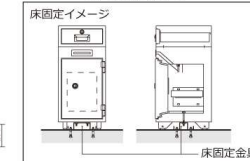

- 対応機種: MSR-CPE, MSR-CPN, CP-50E, CP-50SD, MST-CP

床固定金具