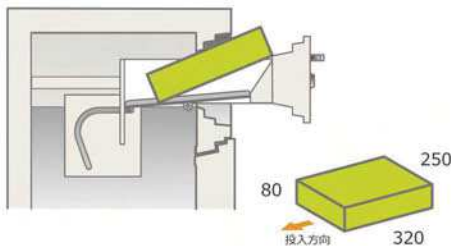

■ 投入サイズの目安

奥行優先 W250×D320×H80 mm

高さ優先 W250×D200×H110 mm