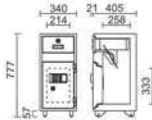

### ■ 投入サイズの目安

奥行優先 W250×D320×H80 mm

高さ優先 W250×D200×H110 mm

### オプション

**専用投入バッグ** **8,000円**(税込み8,640円)

- 寸法: W270×D50×H190mm
- ピニールレザー製・南京錠付

## MSR (耐火型) / CP (耐火型) シリーズ

■売上金をその場で投入口へ。独自の床固定金具(オプション)を使用すると持ち去りは、大変困難です。  
※キャスターが不要の場合は、事前にご相談ください。

**MSR-CPN** 206,000円(税込み222,480円)

- 外寸法: W340×D426×H777mm
- 内寸法: W214×D258×H333mm
- 投入可能寸法: W180×D220×H50mm
- 標準質量: 70kg
- 内容積: 18ℓ
- 電源: 単3形アルカリ乾電池×4
- テンキー錠+リバーシブル錠・シリンダー錠(投入口)
- 色: オフホワイト

**MSR-CPD** 156,000円(税込み168,480円)

- 外寸法: W340×D430×H777mm
- 内寸法: W214×D258×H333mm
- 投入可能寸法: W180×D220×H50mm
- 標準質量: 70kg
- 内容積: 18ℓ
- ダイヤル錠+リバーシブル錠・シリンダー錠(投入口)
- 色: オフホワイト

**MSR-CPK** 150,000円(税込み162,000円)