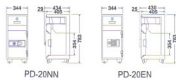

●共通スペック

- ■外寸: W344×D434×H783 (mm)
- ■有効内寸: W214×D256×H354 (mm)
- ■扉の材質: W180×D90×H100 (mm)
- ■質量: 80kg
- ■内容積: 19.5ℓ