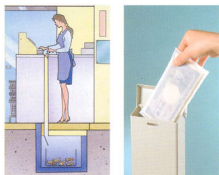

PD-20NN **ダイヤル式**
¥140,700 (¥134,000)

PD-20EN **テンキー式**
¥163,800 (¥156,000)

●共通スペック

- ■外寸: W344×D434×H783 (mm)
- ■有効内寸: W214×D256×H354 (mm)
- ■扉の材質: W180×D90×H100 (mm)
- ■質量: 80kg
- ■内容積: 19.5ℓ

PD-50NN **ダイヤル式**
¥290,850 (¥277,000)

PD-50EN **テンキー式**
¥333,900 (¥318,000)

●共通スペック

- ■外寸: W463×D511×H910 (mm)
- ■有効内寸: W325×D336×H423 (mm)
- ■扉の材質: W264×D130×H100 (mm)
- ■質量: 130kg
- ■内容積: 46ℓ
- ※自動ロック装置付

※青色の数字はテンキー式の寸法となります。

床下金庫 USK

周囲をコンクリートで固めるので最強の防盜性能が得られる。 ※防盜金庫・耐火金庫ではございません。

非JIS認証製品

※防犯上、カンヌキの位置は
実際と異なります。

製品特徴

- ■扉に極厚鋼板25mmを使用し、防犯性を強化。さらに周囲をコンクリートで固めれば最強の防盜性能が得られます。
- ■重量のある扉は、エアサスペンション方式を採用し軽々開閉できます。
- ■アメリカSSG社製ダイヤル錠でダイヤル番号の変換が簡単にできます。

⚠ この製品は、商品のみのお届けになります。

オプション

- ■扉を開けずに立ったまま投入口から落とすだけの簡単入金。

USK-100 **¥309,750 (¥295,000)**

投入ポスト **¥37,800 (¥36,000)**

耐火シリーズ