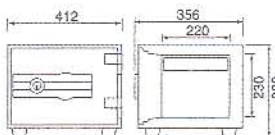

DSシリーズ

カギ1本だけの簡単操作で開閉できます。もっともシンプルなタイプです。

DS23-K1

- 外寸法：H249×W444×D385mm
- 内寸法：H144×W329×D224mm
- 内容量：11ℓ ●重量：29kg
- 装備：引出し1
- 定価：¥47,250 (¥45,000)
- JAN：4512020000770

H30

- 外寸法：H330×W412×D356mm
- 内寸法：H230×W335×D220mm
- 内容量：17ℓ ●重量：29kg
- 装備：引出し1
- 定価：¥47,250 (¥45,000)
- JAN：4512020000886

DS23-EK

- 外寸法：H249×W444×D385mm
- 内寸法：H144×W329×D224mm
- 内容量：11ℓ ●重量：29kg
- 装備：引出し1
- 定価：¥70,350 (¥67,000)
- JAN：4512020000800

HSシリーズ (キーレスタイプ)

通常操作はカギを使うことなく、簡単なテンキー操作で開閉できます。

□ 万一の暗証No.忘れや電子トラブルにもお客様自身で開閉出来る、非常時開錠機能付きです。

HS-23 受注生産

- 外寸法：H249×W444×D385mm
- 内寸法：H144×W329×D224mm
- 内容量：11ℓ ●重量：29kg
- 装備：引出し1
- 定価：¥76,965 (¥73,300)

HS-101 受注生産

- 外寸法：H330×W412×D365mm
- 内寸法：H230×W335×D220mm
- 内容量：17ℓ ●重量：29kg
- 装備：引出し1
- 定価：¥76,965 (¥73,300)

※非耐火金庫

HS-210 受注生産

- 外寸法：H210×W440×D430mm
- 内寸法：H170×W400×D349mm
- 内容量：31ℓ ●重量：13kg
- 定価：¥76,965 (¥73,300)

※非耐火金庫

HS-230 受注生産

- 外寸法：H230×W380×D425mm
- 内寸法：H190×W340×D344mm
- 内容量：29ℓ ●重量：12kg
- 定価：¥76,965 (¥73,300)