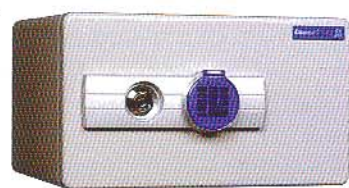

DSシリーズ

カギ1本だけの簡単操作で開閉できます。もっともシンプルなタイプです。

DS23-K1

- 外寸法：H249×W444×D385mm
- 内寸法：H144×W329×D224mm
- 内容量：11ℓ ●重量：29kg
- 装備：引出し1
- 定価：¥47,250 (¥45,000)
- JAN：4512020000770

H30

- 外寸法：H330×W412×D356mm
- 内寸法：H230×W335×D220mm
- 内容量：17ℓ ●重量：29kg
- 装備：引出し1
- 定価：¥47,250 (¥45,000)
- JAN：4512020000886

DS23-EK

- 外寸法：H249×W444×D385mm
- 内寸法：H144×W329×D224mm
- 内容量：11ℓ ●重量：29kg
- 装備：引出し1
- 定価：¥70,350 (¥67,000)
- JAN：4512020000800

HSシリーズ (キーレスタイプ)

通常操作はカギを使うことなく、簡単なテンキー操作で開閉できます。

□ 万一の暗証No.忘れや電子トラブルにもお客様自身で開閉出来る、非常時開錠機能付きです。