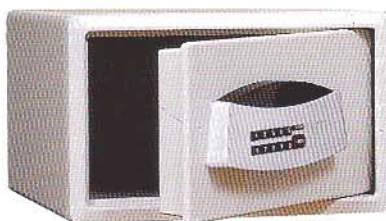

DSシリーズ

カギ1本だけの簡単操作で開閉できます。もっともシンプルなタイプです。

DS23-K1

- 外寸法：H249×W444×D385mm
- 内寸法：H144×W329×D224mm
- 内容量：11ℓ ●重量：29kg
- 装備：引出し1
- 定価：¥47,250 (¥45,000)
- JAN：4512020000770

H30

- 外寸法：H330×W412×D356mm
- 内寸法：H230×W335×D220mm
- 内容量：17ℓ ●重量：29kg
- 装備：引出し1
- 定価：¥47,250 (¥45,000)
- JAN：4512020000886

DS23-EK

- 外寸法：H249×W444×D385mm
- 内寸法：H144×W329×D224mm
- 内容量：11ℓ ●重量：29kg
- 装備：引出し1
- 定価：¥70,350 (¥67,000)
- JAN：4512020000800

HSシリーズ (キーレスタイプ)

通常操作はカギを使うことなく、簡単なテンキー操作で開閉できます。

□ 万一の暗証No.忘れや電子トラブルにもお客様自身で開閉出来る、非常時開錠機能付きです。

HS-23 受注生産

- 外寸法：H249×W444×D385mm
- 内寸法：H144×W329×D224mm
- 内容量：11ℓ ●重量：29kg
- 装備：引出し1
- 定価：¥76,965 (¥73,300)

HS-101 受注生産

- 外寸法：H330×W412×D365mm
- 内寸法：H230×W335×D220mm
- 内容量：17ℓ ●重量：29kg
- 装備：引出し1
- 定価：¥76,965 (¥73,300)

※非耐火金庫

HS-210 受注生産

- 外寸法：H210×W440×D430mm
- 内寸法：H170×W400×D349mm
- 内容量：31ℓ ●重量：13kg
- 定価：¥76,965 (¥73,300)

※非耐火金庫

HS-230 受注生産

- 外寸法：H230×W380×D425mm
- 内寸法：H190×W340×D344mm
- 内容量：29ℓ ●重量：12kg
- 定価：¥76,965 (¥73,300)