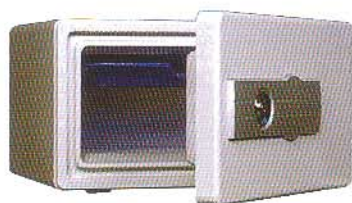

DSシリーズ

カギ1本だけの簡単操作で開閉できます。もっともシンプルなタイプです。

DS23-K1

- 外寸法：H249×W444×D385mm
- 内寸法：H144×W329×D224mm
- 内容量：11ℓ ●重量：29kg
- 装備：引出し1
- 定価：¥47,250 (¥45,000)
- JAN：4512020000770

H30

- 外寸法：H330×W412×D356mm
- 内寸法：H230×W335×D220mm
- 内容量：17ℓ ●重量：29kg
- 装備：引出し1
- 定価：¥47,250 (¥45,000)
- JAN：4512020000886

DS23-EK

- 外寸法：H249×W444×D385mm
- 内寸法：H144×W329×D224mm
- 内容量：11ℓ ●重量：29kg
- 装備：引出し1
- 定価：¥70,350 (¥67,000)
- JAN：4512020000800

HSシリーズ (キーレスタイプ)

通常操作はカギを使うことなく、簡単なテンキー操作で開閉できます。

□ 万一の暗証No.忘れや電子トラブルにもお客様自身で開閉出来る、非常時開錠機能付きです。

HS-23 受注生産

- 外寸法：H249×W444×D385mm
- 内寸法：H144×W329×D224mm
- 内容量：11ℓ ●重量：29kg
- 装備：引出し1
- 定価：¥76,965 (¥73,300)

HS-101 受注生産

- 外寸法：H330×W412×D365mm
- 内寸法：H230×W335×D220mm
- 内容量：17ℓ ●重量：29kg
- 装備：引出し1
- 定価：¥76,965 (¥73,300)