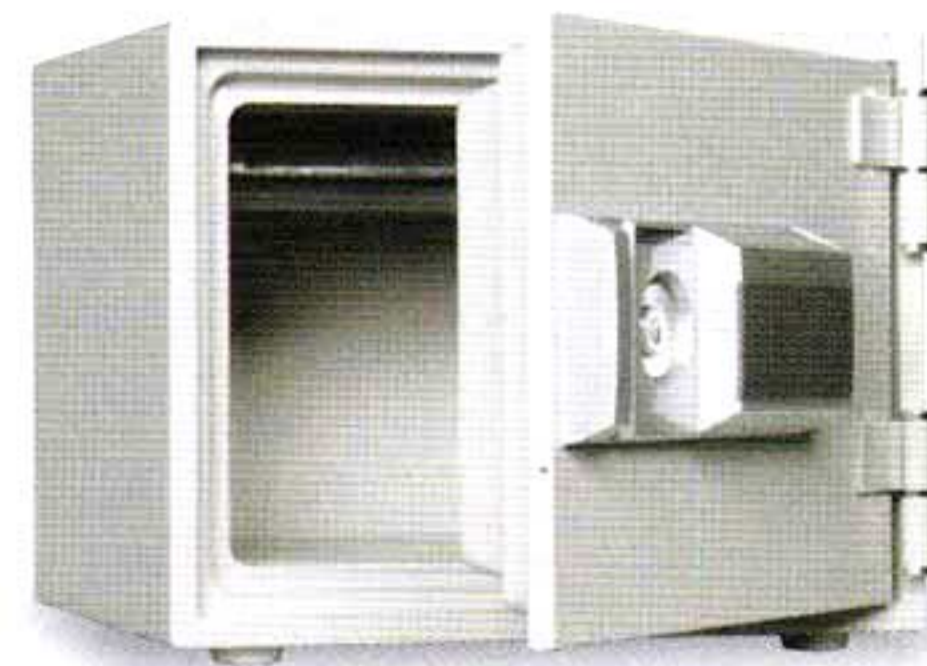

家庭用耐火金庫

プッシュタイプ MEKシリーズ ~楽々姿勢で、楽々操作~

Push type

暗証番号を入力し、キーを差し込み廻すだけの簡単なシステムです。万一のトラブル、暗証番号の忘れなど、非常時開錠機能付です。

■非常時開錠機能を利用して、チェーン店・支店等の管理にも役立ちます。

■万一の暗証No.忘れや電子トラブルにもお客様自身で開閉出来る、非常時開錠機能付きです。

A4サイズ用紙収納可

A4サイズ用紙収納可

A4サイズ用紙収納可

MEK30-1

- 外寸法：H330×W412×D372mm
- 内寸法：H230×W335×D220mm
- 内容量：17ℓ ●重量：30kg
- 装備：引出し1
- 定価：¥62,000(税別)
- J A N：4512020 002446

MEK30-4

- 外寸法：H330×W412×D372mm
- 内寸法：H230×W335×D220mm
- 内容量：17ℓ ●重量：30kg
- 装備：引出し4
- 定価：¥67,000(税別)
- J A N：4512020 000442

MEK34-1

- 外寸法：H356×W433×D410mm
- 内寸法：H237×W337×D242mm
- 内容量：19ℓ ●重量：38kg
- 装備：引出し1
- 定価：¥85,000(税別)
- J A N：4512020 002439

A4サイズ用紙収納可

A4サイズ用紙収納可

A4サイズ用紙が
タテ・ヨコに収納

MEK34-4

- 外寸法：H356×W433×D410mm
- 内寸法：H237×W337×D242mm
- 内容量：19ℓ ●重量：38kg
- 装備：引出し4
- 定価：¥90,000(税別)
- J A N：4512020 000602

押し入れにスッポリ入る
大型家庭用耐火金庫

押し入れにスッポリ入る
大型家庭用耐火金庫

MEK52-DX

- 外寸法：H529×W435×D503mm
- 内寸法：H386×W315×D325mm
- 内容量：40ℓ ●重量：75kg
- 装備：引出し(鍵付)1・棚板1
- 定価：¥150,000(税別)
- J A N：4512020 001180

MEK68-DX

- 外寸法：H675×W452×D518mm
- 内寸法：H480×W312×D325mm
- 内容量：49ℓ ●重量：94kg
- 装備：引出し(鍵付)1／棚板1
- 定価：¥180,400(税別)
- J A N：4512020 000831