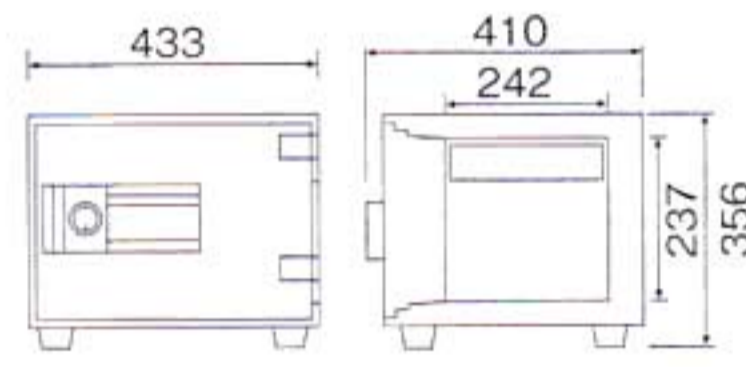

A4サイズ用紙収納可

MEK30-1

- 外寸法：H330×W412×D372mm
- 内寸法：H230×W335×D220mm
- 内容量：17ℓ ●重量：30kg
- 装備：引出し1
- 定価：¥62,000(税別)
- J A N：4512020 002446

MEK30-4

- 外寸法：H330×W412×D372mm
- 内寸法：H230×W335×D220mm
- 内容量：17ℓ ●重量：30kg
- 装備：引出し4
- 定価：¥67,000(税別)
- J A N：4512020 000442

MEK34-1

- 外寸法：H356×W433×D410mm
- 内寸法：H237×W337×D242mm
- 内容量：19ℓ ●重量：38kg
- 装備：引出し1
- 定価：¥85,000(税別)
- J A N：4512020 002439

A4サイズ用紙収納可

A4サイズ用紙収納可

A4サイズ用紙が
タテ・ヨコに収納

MEK34-4

- 外寸法：H356×W433×D410mm
- 内寸法：H237×W337×D242mm
- 内容量：19ℓ ●重量：38kg
- 装備：引出し4
- 定価：¥90,000(税別)
- J A N：4512020 000602

MEK50-7

- 外寸法：H509×W346×D478mm
- 内寸法：H366×W226×D308mm
- 内容量：25ℓ ●重量：53kg
- 装備：引出し7
- 定価：¥99,000(税別)
- J A N：4512020 000855

MEK52-8

- 外寸法：H529×W435×D503mm
- 内寸法：H386×W315×D325mm
- 内容量：40ℓ ●重量：75kg
- 装備：引出し8
- 定価：¥135,000(税別)
- J A N：4512020 000626

MEK68-6

- 外寸法：H675×W452×D518mm
- 内寸法：H480×W312×D325mm
- 内容量：49ℓ ●重量：94kg
- 装備：引出し6
- 定価：¥180,400(税別)
- J A N：4512020 000862