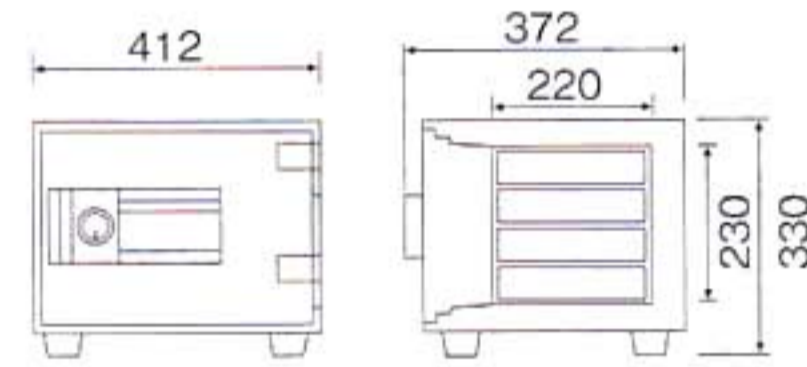

A4サイズ用紙収納可

MEK30-1

- 外寸法：H330×W412×D372mm
- 内寸法：H230×W335×D220mm
- 内容量：17ℓ ●重量：30kg
- 装備：引出し1
- 定価：¥62,000(税別)
- J A N：4512020 002446

MEK30-4

- 外寸法：H330×W412×D372mm
- 内寸法：H230×W335×D220mm
- 内容量：17ℓ ●重量：30kg
- 装備：引出し4
- 定価：¥67,000(税別)
- J A N：4512020 000442

MEK34-1

- 外寸法：H356×W433×D410mm
- 内寸法：H237×W337×D242mm
- 内容量：19ℓ ●重量：38kg
- 装備：引出し1
- 定価：¥85,000(税別)
- J A N：4512020 002439

A4サイズ用紙収納可

A4サイズ用紙収納可

A4サイズ用紙が
タテ・ヨコに収納

MEK34-4

- 外寸法：H356×W433×D410mm
- 内寸法：H237×W337×D242mm
- 内容量：19ℓ ●重量：38kg
- 装備：引出し4
- 定価：¥90,000(税別)
- J A N：4512020 000602

MEK50-7

- 外寸法：H509×W346×D478mm
- 内寸法：H366×W226×D308mm
- 内容量：25ℓ ●重量：53kg
- 装備：引出し7
- 定価：¥99,000(税別)
- J A N：4512020 000855

MEK52-8

- 外寸法：H529×W435×D503mm
- 内寸法：H386×W315×D325mm
- 内容量：40ℓ ●重量：75kg
- 装備：引出し8
- 定価：¥135,000(税別)
- J A N：4512020 000626

MEK68-6

- 外寸法：H675×W452×D518mm
- 内寸法：H480×W312×D325mm
- 内容量：49ℓ ●重量：94kg
- 装備：引出し6
- 定価：¥180,400(税別)
- J A N：4512020 000862