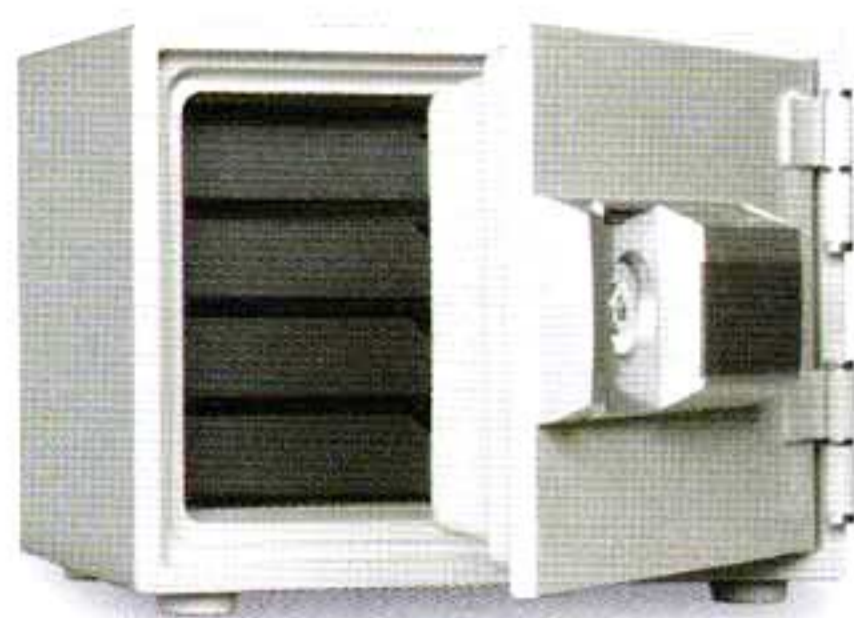

家庭用耐火金庫

プッシュタイプ MEKシリーズ ~楽々姿勢で、楽々操作~

Push type

暗証番号を入力し、キーを差し込み廻すだけの簡単なシステムです。万一のトラブル、暗証番号の忘れなど、非常時開錠機能付です。

■非常時開錠機能を利用して、チェーン店・支店等の管理にも役立ちます。

■万一の暗証No.忘れや電子トラブルにもお客様自身で開閉出来る、非常時開錠機能付きです。

A4サイズ用紙収納可

A4サイズ用紙収納可

A4サイズ用紙収納可

MEK30-1

- 外寸法：H330×W412×D372mm
- 内寸法：H230×W335×D220mm
- 内容量：17ℓ ●重量：30kg
- 装備：引出し1
- 定価：¥62,000(税別)
- J A N：4512020 002446

MEK30-4

- 外寸法：H330×W412×D372mm
- 内寸法：H230×W335×D220mm
- 内容量：17ℓ ●重量：30kg
- 装備：引出し4
- 定価：¥67,000(税別)
- J A N：4512020 000442