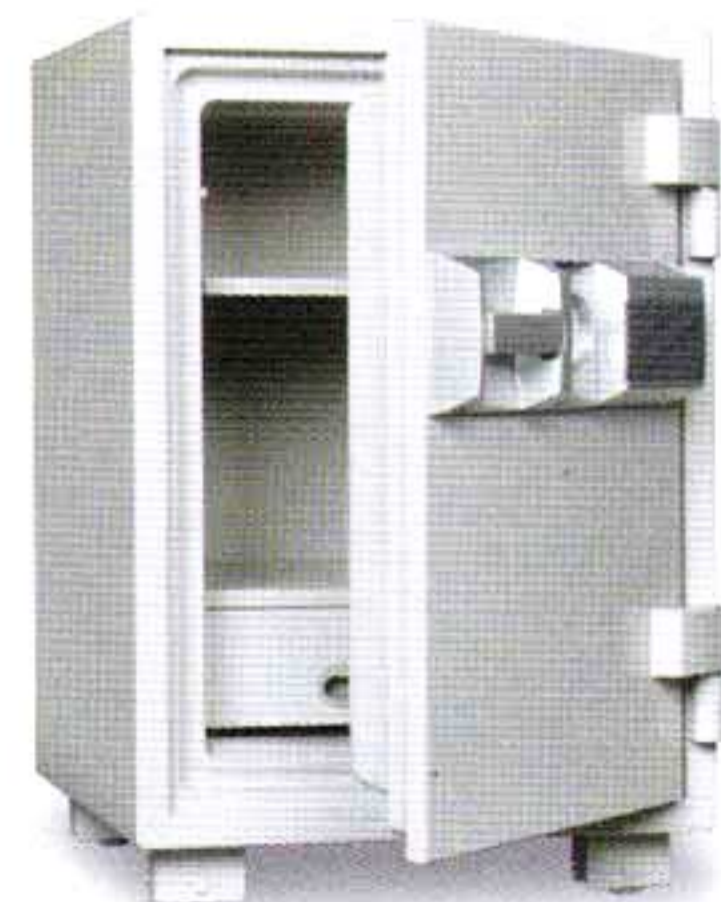

MEK50-7

- 外寸法：H509×W346×D478mm
- 内寸法：H366×W226×D308mm
- 内容量：25ℓ ●重量：53kg
- 装備：引出し7
- 定価：¥99,000(税別)
- J A N：4512020 000855

MEK52-8

- 外寸法：H529×W435×D503mm
- 内寸法：H386×W315×D325mm
- 内容量：40ℓ ●重量：75kg
- 装備：引出し8
- 定価：¥135,000(税別)
- J A N：4512020 000626

押し入れにスッポリ入る
大型家庭用耐火金庫

押し入れにスッポリ入る
大型家庭用耐火金庫

MEK52-DX

- 外寸法：H529×W435×D503mm
- 内寸法：H386×W315×D325mm
- 内容量：40ℓ ●重量：75kg
- 装備：引出し(鍵付)1・棚板1
- 定価：¥150,000(税別)
- J A N：4512020 001180

MEK68-DX

- 外寸法：H675×W452×D518mm
- 内寸法：H480×W312×D325mm
- 内容量：49ℓ ●重量：94kg
- 装備：引出し(鍵付)1／棚板1
- 定価：¥180,400(税別)
- J A N：4512020 000831