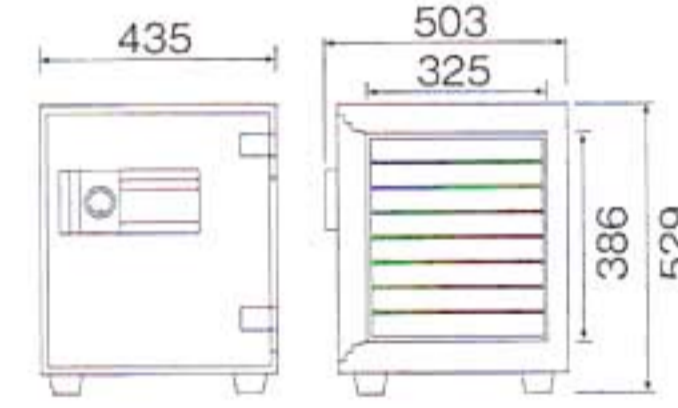

MEK34-1

- 外寸法：H356×W433×D410mm
- 内寸法：H237×W337×D242mm
- 内容量：19ℓ ●重量：38kg
- 装備：引出し1
- 定価：¥85,000(税別)
- J A N：4512020 002439

A4サイズ用紙収納可

A4サイズ用紙収納可

A4サイズ用紙が
タテ・ヨコに収納

MEK34-4

- 外寸法：H356×W433×D410mm
- 内寸法：H237×W337×D242mm
- 内容量：19ℓ ●重量：38kg
- 装備：引出し4
- 定価：¥90,000(税別)
- J A N：4512020 000602

MEK50-7

- 外寸法：H509×W346×D478mm
- 内寸法：H366×W226×D308mm
- 内容量：25ℓ ●重量：53kg
- 装備：引出し7
- 定価：¥99,000(税別)
- J A N：4512020 000855

MEK52-8

- 外寸法：H529×W435×D503mm
- 内寸法：H386×W315×D325mm
- 内容量：40ℓ ●重量：75kg
- 装備：引出し8
- 定価：¥135,000(税別)
- J A N：4512020 000626

押し入れにスッポリ入る
大型家庭用耐火金庫

押し入れにスッポリ入る
大型家庭用耐火金庫

MEK52-DX

- 外寸法：H529×W435×D503mm
- 内寸法：H386×W315×D325mm
- 内容量：40ℓ ●重量：75kg
- 装備：引出し(鍵付)1・棚板1
- 定価：¥150,000(税別)
- J A N：4512020 001180

MEK68-DX

- 外寸法：H675×W452×D518mm
- 内寸法：H480×W312×D325mm
- 内容量：49ℓ ●重量：94kg
- 装備：引出し(鍵付)1／棚板1
- 定価：¥180,400(税別)
- J A N：4512020 000831

MEK68-6

- 外寸法：H675×W452×D518mm
- 内寸法：H480×W312×D325mm
- 内容量：49ℓ ●重量：94kg
- 装備：引出し6
- 定価：¥180,400(税別)
- J A N：4512020 000862