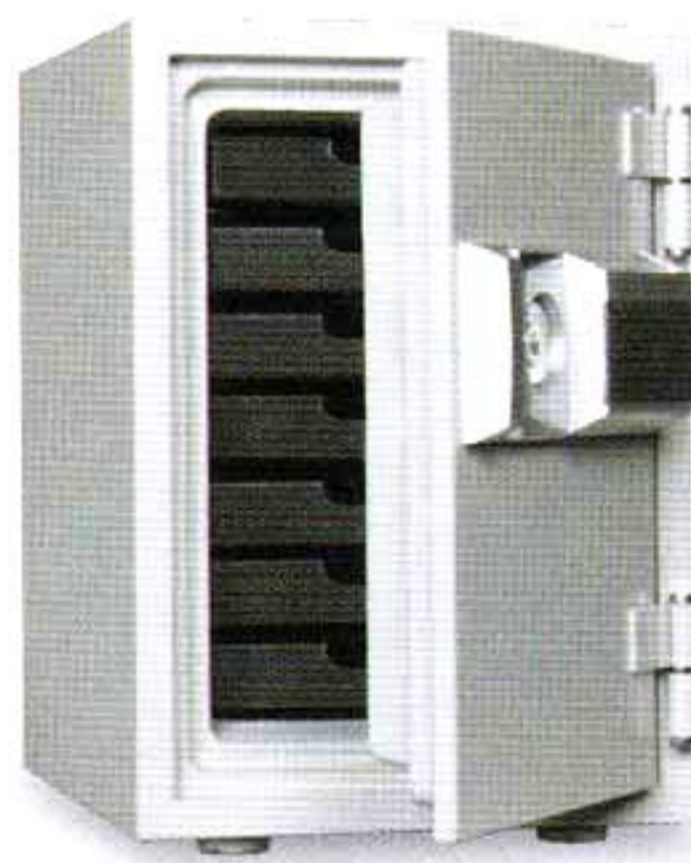

A4サイズ用紙収納可