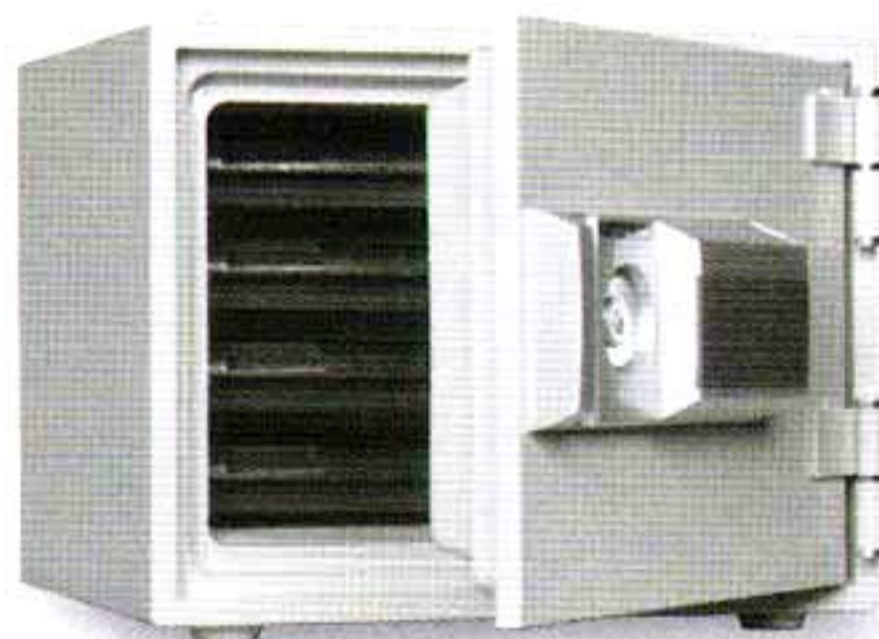

A4サイズ用紙収納可