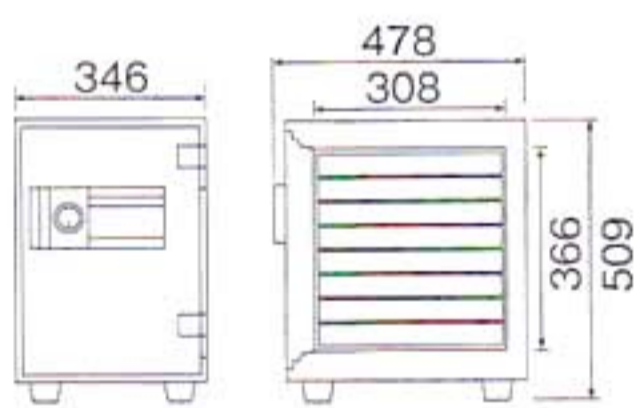

MEK34-1

- 外寸法：H356×W433×D410mm
- 内寸法：H237×W337×D242mm
- 内容量：19ℓ ●重量：38kg
- 装備：引出し1
- 定価：¥85,000(税別)
- J A N：4512020 002439

A4サイズ用紙収納可

A4サイズ用紙収納可

A4サイズ用紙が
タテ・ヨコに収納

MEK34-4

- 外寸法：H356×W433×D410mm
- 内寸法：H237×W337×D242mm
- 内容量：19ℓ ●重量：38kg
- 装備：引出し4
- 定価：¥90,000(税別)
- J A N：4512020 000602

MEK50-7

- 外寸法：H509×W346×D478mm
- 内寸法：H366×W226×D308mm
- 内容量：25ℓ ●重量：53kg
- 装備：引出し7
- 定価：¥99,000(税別)
- J A N：4512020 000855

MEK52-8

- 外寸法：H529×W435×D503mm
- 内寸法：H386×W315×D325mm
- 内容量：40ℓ ●重量：75kg
- 装備：引出し8
- 定価：¥135,000(税別)
- J A N：4512020 000626

押し入れにスッポリ入る
大型家庭用耐火金庫

押し入れにスッポリ入る
大型家庭用耐火金庫

MEK52-DX

- 外寸法：H529×W435×D503mm
- 内寸法：H386×W315×D325mm
- 内容量：40ℓ ●重量：75kg
- 装備：引出し(鍵付)1・棚板1
- 定価：¥150,000(税別)
- J A N：4512020 001180

MEK68-DX

- 外寸法：H675×W452×D518mm
- 内寸法：H480×W312×D325mm
- 内容量：49ℓ ●重量：94kg
- 装備：引出し(鍵付)1／棚板1
- 定価：¥180,400(税別)
- J A N：4512020 000831

MEK68-6

- 外寸法：H675×W452×D518mm
- 内寸法：H480×W312×D325mm
- 内容量：49ℓ ●重量：94kg
- 装備：引出し6
- 定価：¥180,400(税別)
- J A N：4512020 000862