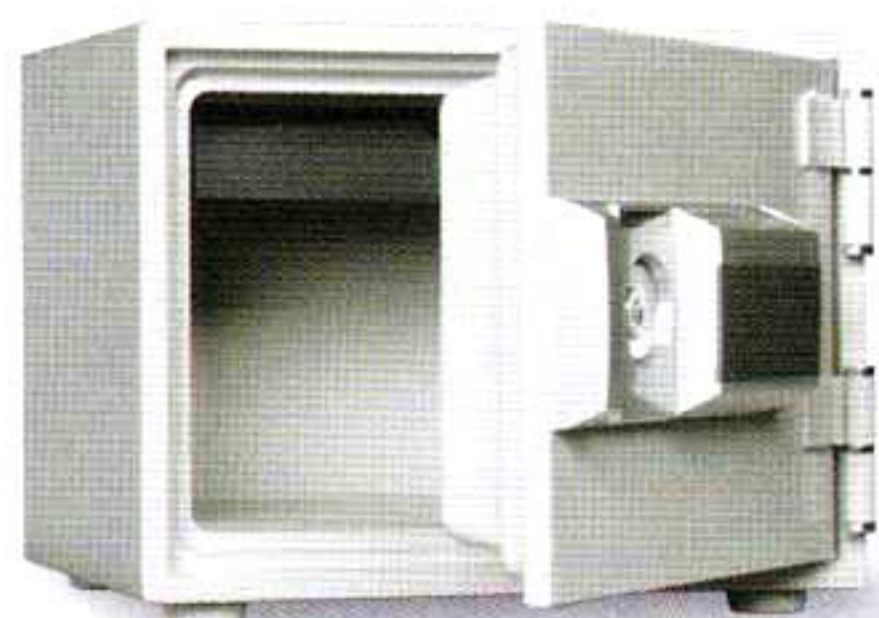

家庭用耐火金庫

プッシュタイプ MEKシリーズ ~楽々姿勢で、楽々操作~

Push type

暗証番号を入力し、キーを差し込み廻すだけの簡単なシステムです。万一のトラブル、暗証番号の忘れなど、非常時開錠機能付です。

■非常時開錠機能を利用して、チェーン店・支店等の管理にも役立ちます。

■万一の暗証No.忘れや電子トラブルにもお客様自身で開閉出来る、非常時開錠機能付きです。

A4サイズ用紙収納可

A4サイズ用紙収納可

A4サイズ用紙収納可

MEK30-1

- 外寸法：H330×W412×D372mm
- 内寸法：H230×W335×D220mm
- 内容量：17ℓ ●重量：30kg
- 装備：引出し1
- 定価：¥62,000(税別)
- J A N：4512020 002446

MEK30-4

- 外寸法：H330×W412×D372mm
- 内寸法：H230×W335×D220mm
- 内容量：17ℓ ●重量：30kg
- 装備：引出し4
- 定価：¥67,000(税別)
- J A N：4512020 000442

MEK34-1

- 外寸法：H356×W433×D410mm
- 内寸法：H237×W337×D242mm
- 内容量：19ℓ ●重量：38kg
- 装備：引出し1
- 定価：¥85,000(税別)
- J A N：4512020 002439

A4サイズ用紙収納可

A4サイズ用紙収納可

A4サイズ用紙が
タテ・ヨコに収納

MEK34-4

- 外寸法：H356×W433×D410mm
- 内寸法：H237×W337×D242mm
- 内容量：19ℓ ●重量：38kg
- 装備：引出し4
- 定価：¥90,000(税別)
- J A N：4512020 000602

押し入れにスッポリ入る
大型家庭用耐火金庫

押し入れにスッポリ入る
大型家庭用耐火金庫

MEK52-DX

- 外寸法：H529×W435×D503mm
- 内寸法：H386×W315×D325mm
- 内容量：40ℓ ●重量：75kg
- 装備：引出し(鍵付)1・棚板1
- 定価：¥150,000(税別)
- J A N：4512020 001180

MEK68-DX

- 外寸法：H675×W452×D518mm
- 内寸法：H480×W312×D325mm
- 内容量：49ℓ ●重量：94kg
- 装備：引出し(鍵付)1／棚板1
- 定価：¥180,400(税別)
- J A N：4512020 000831