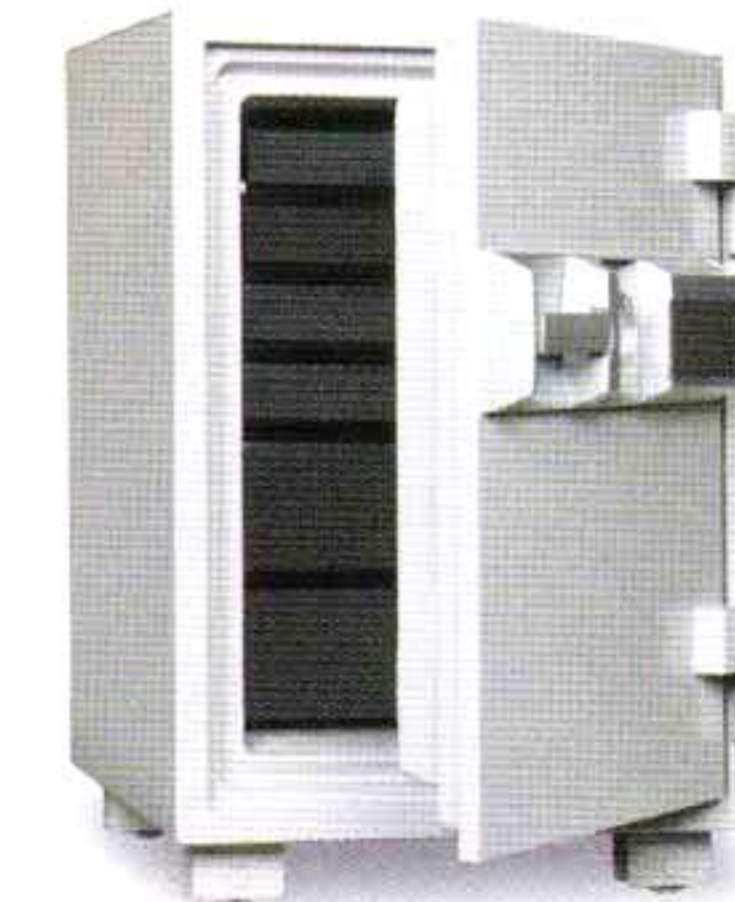

押し入れにスッポリ入る
大型家庭用耐火金庫

押し入れにスッポリ入る
大型家庭用耐火金庫

MEK52-DX

- 外寸法：H529×W435×D503mm
- 内寸法：H386×W315×D325mm
- 内容量：40ℓ ●重量：75kg
- 装備：引出し(鍵付)1・棚板1
- 定価：¥150,000(税別)
- J A N：4512020 001180

MEK68-DX

- 外寸法：H675×W452×D518mm
- 内寸法：H480×W312×D325mm
- 内容量：49ℓ ●重量：94kg
- 装備：引出し(鍵付)1／棚板1
- 定価：¥180,400(税別)
- J A N：4512020 000831