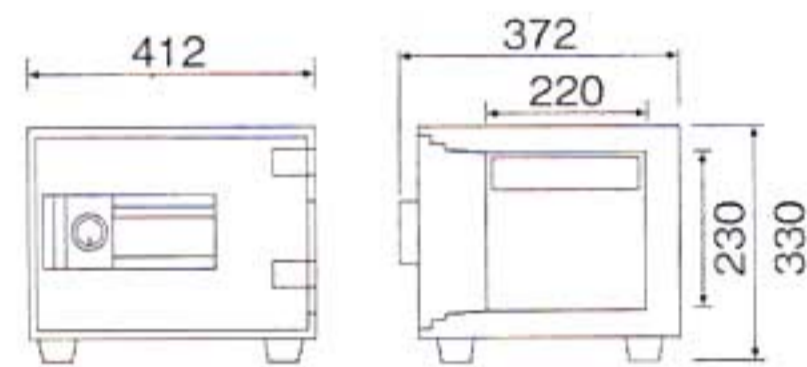

A4サイズ用紙収納可

MEK30-1

- 外寸法：H330×W412×D372mm
- 内寸法：H230×W335×D220mm
- 内容量：17ℓ ●重量：30kg
- 装備：引出し1
- 定価：¥62,000(税別)
- J A N：4512020 002446

MEK30-4

- 外寸法：H330×W412×D372mm
- 内寸法：H230×W335×D220mm
- 内容量：17ℓ ●重量：30kg
- 装備：引出し4
- 定価：¥67,000(税別)
- J A N：4512020 000442

MEK34-1

- 外寸法：H356×W433×D410mm
- 内寸法：H237×W337×D242mm
- 内容量：19ℓ ●重量：38kg
- 装備：引出し1
- 定価：¥85,000(税別)
- J A N：4512020 002439

A4サイズ用紙収納可

A4サイズ用紙収納可

A4サイズ用紙が
タテ・ヨコに収納

MEK34-4

- 外寸法：H356×W433×D410mm
- 内寸法：H237×W337×D242mm
- 内容量：19ℓ ●重量：38kg
- 装備：引出し4
- 定価：¥90,000(税別)
- J A N：4512020 000602

MEK50-7

- 外寸法：H509×W346×D478mm
- 内寸法：H366×W226×D308mm
- 内容量：25ℓ ●重量：53kg
- 装備：引出し7
- 定価：¥99,000(税別)
- J A N：4512020 000855

MEK52-8

- 外寸法：H529×W435×D503mm
- 内寸法：H386×W315×D325mm
- 内容量：40ℓ ●重量：75kg
- 装備：引出し8
- 定価：¥135,000(税別)
- J A N：4512020 000626

MEK68-6

- 外寸法：H675×W452×D518mm
- 内寸法：H480×W312×D325mm
- 内容量：49ℓ ●重量：94kg
- 装備：引出し6
- 定価：¥180,400(税別)
- J A N：4512020 000862