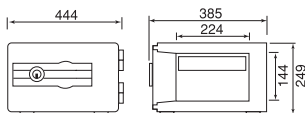

DSシリーズ

カギ1本だけの簡単操作で開閉できます。もっともシンプルなタイプです。

DS23-K1

- 外寸法：H249×W444×D385mm
- 内寸法：H144×W329×D224mm
- 内容量：11ℓ ●重 量：29kg
- 装 備：引出し1
- 定 価：¥47,250 (¥45,000)
- JAN：4512020000770

H30

- 外寸法：H330×W412×D356mm
- 内寸法：H230×W335×D220mm
- 内容量：17ℓ ●重 量：29kg
- 装 備：引出し1
- 定 価：¥47,250 (¥45,000)
- JAN：4512020000886

DS23-EK

- 外寸法：H249×W444×D385mm
- 内寸法：H144×W329×D224mm
- 内容量：11ℓ ●重 量：29kg
- 装 備：引出し1
- 定 価：¥70,350 (¥67,000)
- JAN：4512020000800

HSシリーズ (キーレスタイプ)

通常操作はカギを使うことなく、簡単なテンキー操作で開閉できます。

□ 万一の暗証No.忘れや電子トラブルにもお客様自身で開閉出来る、非常時開錠機能付きです。

HS-23 受注生産

- 外寸法：H249×W444×D385mm
- 内寸法：H144×W329×D224mm
- 内容量：11ℓ ●重 量：29kg
- 装 備：引出し1
- 定 価：¥76,965 (¥73,300)

HS-101 受注生産

- 外寸法：H330×W412×D365mm
- 内寸法：H230×W335×D220mm
- 内容量：17ℓ ●重 量：29kg
- 装 備：引出し1
- 定 価：¥76,965 (¥73,300)

※非耐火金庫

HS-390 受注生産

- 外寸法：H395×W370×D355mm
- 内寸法：H330×W310×D267mm
- 内容量：37ℓ ●重 量：25kg
- 定 価：¥92,400 (¥88,000)