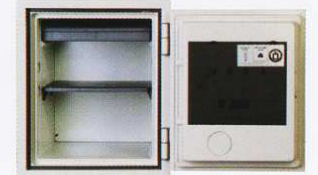

A4
収納

EDL88
デジタル
テンキー

外寸	W412×D399×H360mm
内寸	W320×D234×H260mm
容量/質量	19ℓ / 31kg
付属品	トレイ 1、ドア裏キーフック
ロック方式	EDL88 デジタルテンキー
耐火時間	60分

メーカー希望小売価格
¥64,000(税抜)
¥66,000(税抜)*WR

JanCode : 8809366199531 / 8809366198916(WR)

125EN88/WR (耐水)
25ℓ