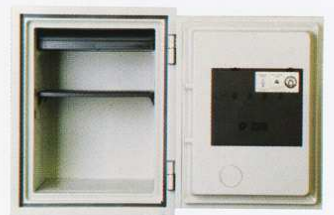

A4
収納

EDL88
デジタル
テンキー

外寸	W352×D469×H420mm
内寸	W260×D304×H320mm
容量/質量	25ℓ / 36kg
付属品	トレイ 1、棚板 1、ドア裏キーフック
ロック方式	EDL88 デジタルテンキー
耐火時間	60分

メーカー希望小売価格
¥72,000(税抜)
¥75,000(税抜)*WR

JanCode : 8809366199562 / 8809366198893(WR)

530EN88/WR (耐水)
36ℓ