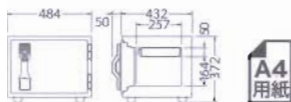

# インテリアや趣向に合わせて選べるカラーバリエーション

本体塗装色+カラーパネル+本体サイズの組み合わせを、ご自分の好みで選択しご注文いただけます。

 単3形×4本  
2マルチロック式

X

SSFE-   
¥126,000(¥120,000)

外寸：W484×D455×H372(mm)  
内寸：W354×D257×H214(mm)  
質量：56kg / 内容積：19.5ℓ  
付属品：トレー1枚、単3形乾電池4本  
※トレー内寸：W344×D214×H42(mm)

MSFE-   
¥141,750(¥135,000)

外寸：W438×D495×H496(mm)  
内寸：W320×D310×H350(mm)  
質量：55kg / 内容積：34.7ℓ  
付属品：棚板1枚、単3形乾電池4本

SDFE-X-   
¥178,500(¥170,000)

外寸：W463×D529×H665(mm)  
内寸：W325×D336×H470(mm)  
質量：103kg / 内容積：51ℓ  
付属品：棚板1枚、鍵付引出し1個  
単3形乾電池4本  
※引出し内寸：W297×D260×H77(mm)