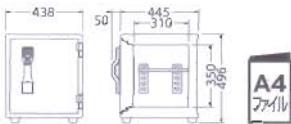

# インテリアや趣向に合わせて選べるカラーバリエーション

本体塗装色+カラーパネル+本体サイズの組み合わせを、ご自分の好みで選択しご注文いただけます。

 単3形×4本  
2マルチロック式

X

SSFE-   
¥126,000(¥120,000)

外寸：W484×D455×H372(mm)  
内寸：W354×D257×H214(mm)  
質量：56kg / 内容積：19.5ℓ  
付属品：トレー1枚、単3形乾電池4本  
※トレー内寸：W344×D214×H42(mm)

MSFE-   
¥141,750(¥135,000)

外寸：W438×D495×H496(mm)  
内寸：W320×D310×H350(mm)  
質量：55kg / 内容積：34.7ℓ  
付属品：棚板1枚、単3形乾電池4本

SDFE-X-   
¥178,500(¥170,000)

外寸：W463×D529×H665(mm)  
内寸：W325×D336×H470(mm)  
質量：103kg / 内容積：51ℓ  
付属品：棚板1枚、鍵付引出し1個  
単3形乾電池4本  
※引出し内寸：W297×D260×H77(mm)