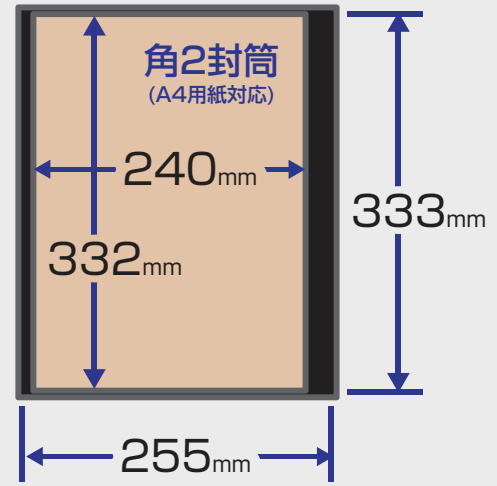

# 角2封筒が折らずに入る

(A4用紙対応)

今までは折り曲げなければ入りませんでした

従来品  
まっすぐに入りません

ゆとり収納シリーズ  
すっきり収納

トレイ有効内寸法  
333×255×42mm

## 大きさや性能で選べる豊富なラインアップ

キングスーパーダイヤル錠+リバーシブル錠  
**KUX-20SDA** 100,000円(税抜き)

- 外寸法: W504×D505×H392mm
- 内寸法: W348×D295×H214mm
- 標準質量: 69kg ■内容積: 21.9ℓ
- トレイ×4 ■色: ブラック

特殊マグネットロック錠  
**KUX-20MNA** 111,000円(税抜き)

- 外寸法: W504×D510×H392mm
- 内寸法: W348×D295×H214mm
- 標準質量: 69kg ■内容積: 21.9ℓ
- トレイ×4 ■色: ブラック

テンキー錠  
**KUX-20EA** 114,000円(税抜き)

- 外寸法: W504×D514×H392mm
- 内寸法: W348×D295×H214mm
- 標準質量: 69kg ■内容積: 21.9ℓ
- トレイ×4 ■色: ブラック
- 電源: 単3形アルカリ乾電池×4

キングスーパーダイヤル錠+リバーシブル錠  
**KUS-20SD** 196,000円(税抜き)

- 外寸法: W544×D563×H432mm
- 内寸法: W348×D310×H214mm
- 標準質量: 116kg ■内容積: 23ℓ
- トレイ×4 ■色: ブラック

キングスーパーダイヤル錠+リバーシブル錠  
**KU-20SD** 74,000円(税抜き)

- 外寸法: W480×D479×H368mm
- 内寸法: W348×D305×H214mm
- 標準質量: 57kg ■内容積: 22.7ℓ
- トレイ×4 ■色: ホワイト