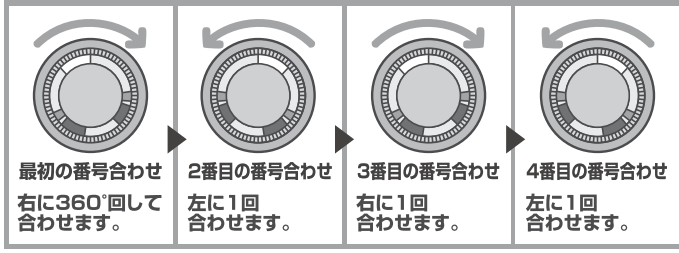

キングスーパーダイヤル耐火金庫

高性能キングスーパーダイヤル錠とリバーシブル錠の二重ロック。信頼性と使いやすさを備えた耐火金庫です。

キングスーパーダイヤル錠

従来のダイヤル錠に比べ、解錠時にダイヤルを回す回数が半分に、ダイヤル合わせの煩わしさを解消。更にダイヤル精度もアップ。安全性を高めました。

非JIS認証製品

KS-20SD 57,000円(税込み61,560円)

- 外寸法: W480×D430×H368mm
- 内寸法: W348×D256×H214mm
- 標準質量: 50kg ■内容積: 20ℓ
- キングスーパーダイヤル錠+リバーシブル錠
- トレー×1
- 色: オフホワイト・ダークグレー

KS-50SD 123,000円(税込み132,840円)

- 外寸法: W455×D520×H677mm
- 内寸法: W325×D315(300)×H490mm
- 標準質量: 90kg ■内容積: 50ℓ
- 引出し内寸法: W298×D245×H65mm
- キングスーパーダイヤル錠+リバーシブル錠
- 棚板×1・鍵付引出し×1
- 色: オフホワイト・ダークグレー
- アラーム付: KS-50SDA ()はKS-50SDAの寸法です。

非JIS認証製品

KS-16SD 52,000円(税込み56,160円)

- 外寸法: W406×D430×H368mm
- 内寸法: W274×D256×H214mm
- 標準質量: 40kg ■内容積: 16ℓ
- キングスーパーダイヤル錠+リバーシブル錠
- トレー×1
- 色: オフホワイト・ダークグレー

KS-20SD-T 58,000円(税込み62,640円)

- 外寸法: W340×D430×H508mm
- 内寸法: W208×D256×H354mm
- 標準質量: 50kg ■内容積: 20ℓ
- キングスーパーダイヤル錠+リバーシブル錠
- トレー×1
- 色: オフホワイト・ダークグレー

非JIS認証製品

KMX-20SDA 85,000円(税込み91,800円)

- 外寸法: W504×D458×H392mm
- 内寸法: W348×D247×H214mm
- 標準質量: 62kg ■内容積: 20ℓ
- キングスーパーダイヤル錠+リバーシブル錠
- トレー×4
- 色: オフホワイト・ダークグレー
- アラーム付

KMX-50SDA 161,000円(税込み173,880円)

- 外寸法: W475×D539×H697mm
- 内寸法: W325×D300×H490mm
- 標準質量: 110kg ■内容積: 50ℓ
- 引出し内寸法: W298×D245×H65mm
- キングスーパーダイヤル錠+リバーシブル錠
- トレー×6・鍵付引出し×1
- 色: オフホワイト・ダークグレー
- アラーム付