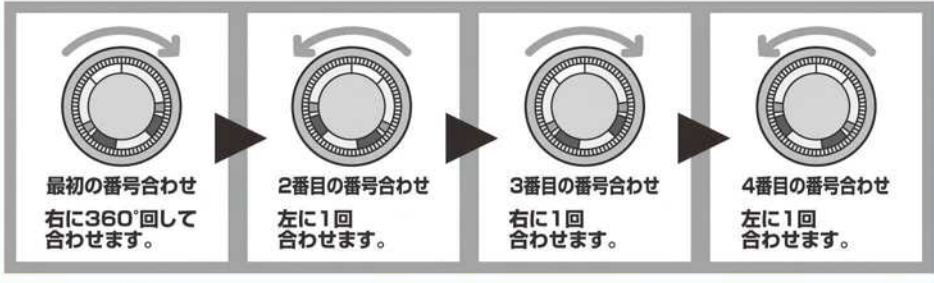

キングスーパーダイヤル耐火金庫

高性能キングスーパーダイヤル錠とリバーシブル錠の二重ロック。
信頼性と使いやすさを備えた耐火金庫です。

キングスーパーダイヤル錠

従来のダイヤル錠に比べ、解錠時にダイヤルを回す回数が半分にになり、ダイヤル合わせの煩わしさを解消。更にダイヤル精度もアップ。安全性を高めました。

KS-20SD-T 60,000円(税込み64,800円)

- 外寸法: W340×D430×H508mm
- 内寸法: W208×D256×H354mm
- 標準質量: 50kg ■内容積: 20ℓ
- キングスーパーダイヤル錠+リバーシブル錠
- トレイ×1
- 色: オフホワイト

KS-20SD 57,000円(税込み61,560円)

- 外寸法: W480×D430×H368mm
- 内寸法: W348×D256×H214mm
- 標準質量: 50kg ■内容積: 20ℓ
- キングスーパーダイヤル錠+リバーシブル錠
- トレイ×1
- 色: オフホワイト・ダークグレー

KMX-20SDA 88,000円(税込み95,040円)

- 外寸法: W504×D458×H392mm
- 内寸法: W348×D247×H214mm
- 標準質量: 62kg ■内容積: 20ℓ
- キングスーパーダイヤル錠+リバーシブル錠
- トレイ×4
- 色: オフホワイト・ダークグレー
- アラーム付

STJ-20SD 193,000円(税込み208,440円)

- 外寸法: W544×D533×H417mm
- 内寸法: W348×D270×H214mm
- 標準質量: 110kg ■内容積: 20ℓ
- キングスーパーダイヤル錠+リバーシブル錠
- トレイ×1
- 色: オフホワイト
- オプション: ベースボードSTJ用

KS-50SD 127,000円(税込み137,160円)

- 外寸法: W455×D520×H677mm
- 内寸法: W325×D315(300)×H490mm
- 標準質量: 90kg ■内容積: 50ℓ
- 引出し内寸法: W298×D245×H65mm
- キングスーパーダイヤル錠+リバーシブル錠
- 棚板×1・鍵付引出し×1
- 色: オフホワイト・ダークグレー
- アラーム付: KS-50SDA
- ()はKS-50SDAの寸法です。

KMX-50SDA 166,000円(税込み179,280円)

- 外寸法: W475×D539×H697mm
- 内寸法: W325×D300×H490mm
- 標準質量: 110kg ■内容積: 50ℓ
- 引出し内寸法: W298×D245×H65mm
- キングスーパーダイヤル錠+リバーシブル錠
- トレイ×6・鍵付引出し×1
- 色: オフホワイト・ダークグレー
- アラーム付

STJ-50SD 269,000円(税込み290,520円)