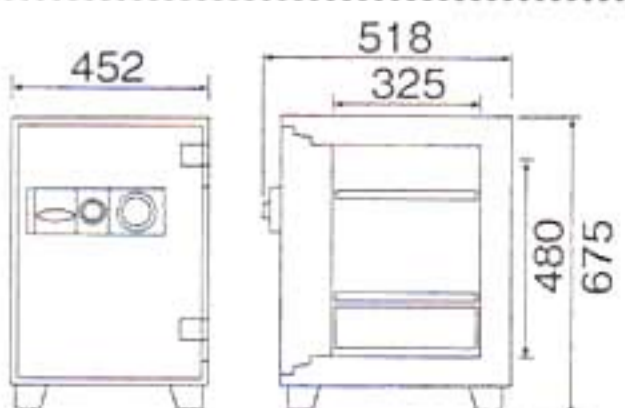

A4サイズ用紙収納可

D34-1

- 外寸法：H356×W433×D400mm
- 内寸法：H237×W337×D242mm
- 内容量：19ℓ ●重量：38kg
- 装備：引出し1
- 定価：¥55,000(税別)
- JAN：4512020 002415

A4サイズ用紙収納可

D34-4

- 外寸法：H356×W433×D400mm
- 内寸法：H237×W337×D242mm
- 内容量：19ℓ ●重量：38kg
- 装備：引出し4
- 定価：¥60,000(税別)
- JAN：4512020 000046

A4サイズ用紙が
タテ・ヨコに収納

D50-7

- 外寸法：H509×W346×D468mm
- 内寸法：H366×W226×D308mm
- 内容量：25ℓ ●重量：53kg
- 装備：引出し7
- 定価：¥78,600(税別)
- JAN：4512020 002392

A4サイズ用紙が
タテ・ヨコに収納

D52-8

- 外寸法：H529×W435×D493mm
- 内寸法：H386×W315×D325mm
- 内容量：40ℓ ●重量：75kg
- 装備：引出し8
- 定価：¥95,000(税別)
- JAN：4512020 000060

D52-DX

- 外寸法：H529×W435×D493mm
- 内寸法：H386×W315×D325mm
- 内容量：40ℓ ●重量：75kg
- 装備：引出し(鍵付)1・棚板1
- 定価：¥110,000(税別)
- JAN：4512020 001166

押し入れにスッポリ入る
大型家庭用耐火金庫

DT68-DX

- 外寸法：H675×W452×D518mm
- 内寸法：H480×W312×D325mm
- 内容量：49ℓ ●重量：94kg
- 装備：引出し(錠付)1・棚板1
- 定価：¥132,000(税別)
- JAN：4512020 000763

押し入れにスッポリ入る
大型家庭用耐火金庫

DT68-6

- 外寸法：H675×W452×D518mm
- 内寸法：H480×W312×D325mm
- 内容量：49ℓ ●重量：94kg
- 装備：引出し6
- 定価：¥132,000(税別)
- JAN：4512020 000879