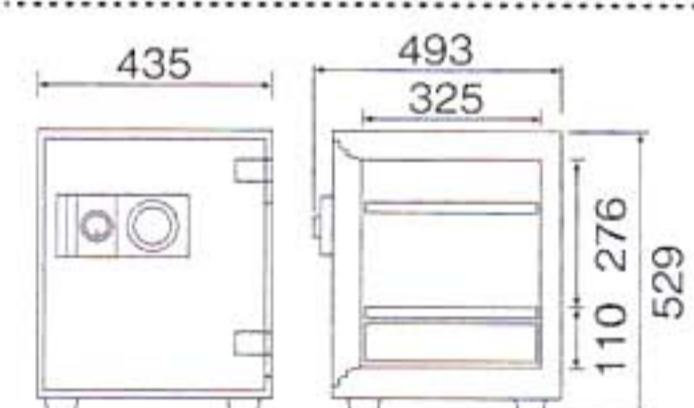

A4サイズ用紙収納可

D34-1

- 外寸法：H356×W433×D400mm
- 内寸法：H237×W337×D242mm
- 内容量：19ℓ ●重量：38kg
- 装備：引出し1
- 定価：¥55,000(税別)
- JAN：4512020 002415

A4サイズ用紙収納可

D34-4

- 外寸法：H356×W433×D400mm
- 内寸法：H237×W337×D242mm
- 内容量：19ℓ ●重量：38kg
- 装備：引出し4
- 定価：¥60,000(税別)
- JAN：4512020 000046

A4サイズ用紙が
タテ・ヨコに収納

D50-7

- 外寸法：H509×W346×D468mm
- 内寸法：H366×W226×D308mm
- 内容量：25ℓ ●重量：53kg
- 装備：引出し7
- 定価：¥78,600(税別)
- JAN：4512020 002392

A4サイズ用紙が
タテ・ヨコに収納

D52-8

- 外寸法：H529×W435×D493mm
- 内寸法：H386×W315×D325mm
- 内容量：40ℓ ●重量：75kg
- 装備：引出し8
- 定価：¥95,000(税別)
- JAN：4512020 000060

D52-DX

- 外寸法：H529×W435×D493mm
- 内寸法：H386×W315×D325mm
- 内容量：40ℓ ●重量：75kg
- 装備：引出し(鍵付)1・棚板1
- 定価：¥110,000(税別)
- JAN：4512020 001166

押し入れにスッポリ入る
大型家庭用耐火金庫

DT68-DX

- 外寸法：H675×W452×D518mm
- 内寸法：H480×W312×D325mm
- 内容量：49ℓ ●重量：94kg
- 装備：引出し(錠付)1・棚板1
- 定価：¥132,000(税別)
- JAN：4512020 000763

押し入れにスッポリ入る
大型家庭用耐火金庫

DT68-6

- 外寸法：H675×W452×D518mm
- 内寸法：H480×W312×D325mm
- 内容量：49ℓ ●重量：94kg
- 装備：引出し6
- 定価：¥132,000(税別)
- JAN：4512020 000879