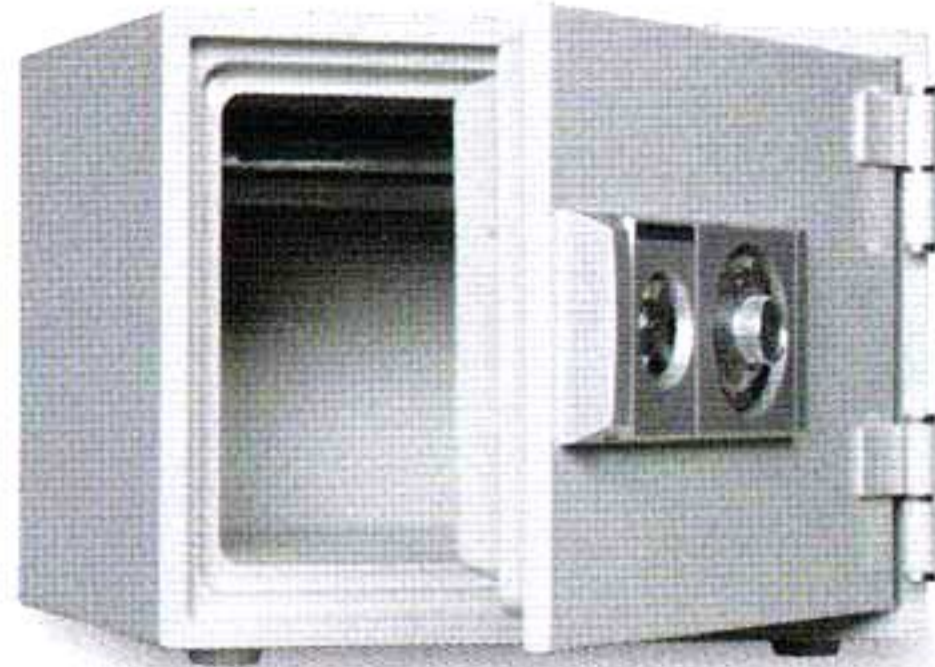

家庭用耐火金庫

ダイヤルタイプ D-DTシリーズ

Dial type **耐火金庫**

ダイヤルを右、左に廻し、番号を合わせて開ける操作は、安全性と信頼性の高い金庫の代表的なシステムです。最上段の引出しを除き、残りの引出しはレールごと取り外し可能です。

A4サイズ用紙収納可

D30-1

- 外寸法：H330×W412×D362mm
- 内寸法：H230×W335×D220mm
- 内容量：17ℓ ●重量：29kg
- 装備：引出し1
- 定価：¥45,000(税別)
- JAN：4512020 000374

A4サイズ用紙収納可

D34-1

- 外寸法：H356×W433×D400mm
- 内寸法：H237×W337×D242mm
- 内容量：19ℓ ●重量：38kg
- 装備：引出し1
- 定価：¥55,000(税別)
- JAN：4512020 002415

A4サイズ用紙収納可

D34-4

- 外寸法：H356×W433×D400mm
- 内寸法：H237×W337×D242mm
- 内容量：19ℓ ●重量：38kg
- 装備：引出し4
- 定価：¥60,000(税別)
- JAN：4512020 000046

A4サイズ用紙が
タテ・ヨコに収納

D50-7

- 外寸法：H509×W346×D468mm
- 内寸法：H366×W226×D308mm
- 内容量：25ℓ ●重量：53kg
- 装備：引出し7
- 定価：¥78,600(税別)
- JAN：4512020 002392

A4サイズ用紙が
タテ・ヨコに収納

D52-8

- 外寸法：H529×W435×D493mm
- 内寸法：H386×W315×D325mm
- 内容量：40ℓ ●重量：75kg
- 装備：引出し8
- 定価：¥95,000(税別)
- JAN：4512020 000060

D52-DX

- 外寸法：H529×W435×D493mm
- 内寸法：H386×W315×D325mm
- 内容量：40ℓ ●重量：75kg
- 装備：引出し(鍵付)1・棚板1
- 定価：¥110,000(税別)
- JAN：4512020 001166

押し入れにスッポリ入る
大型家庭用耐火金庫

DT68-DX

- 外寸法：H675×W452×D518mm
- 内寸法：H480×W312×D325mm
- 内容量：49ℓ ●重量：94kg
- 装備：引出し(錠付)1・棚板1
- 定価：¥132,000(税別)
- JAN：4512020 000763