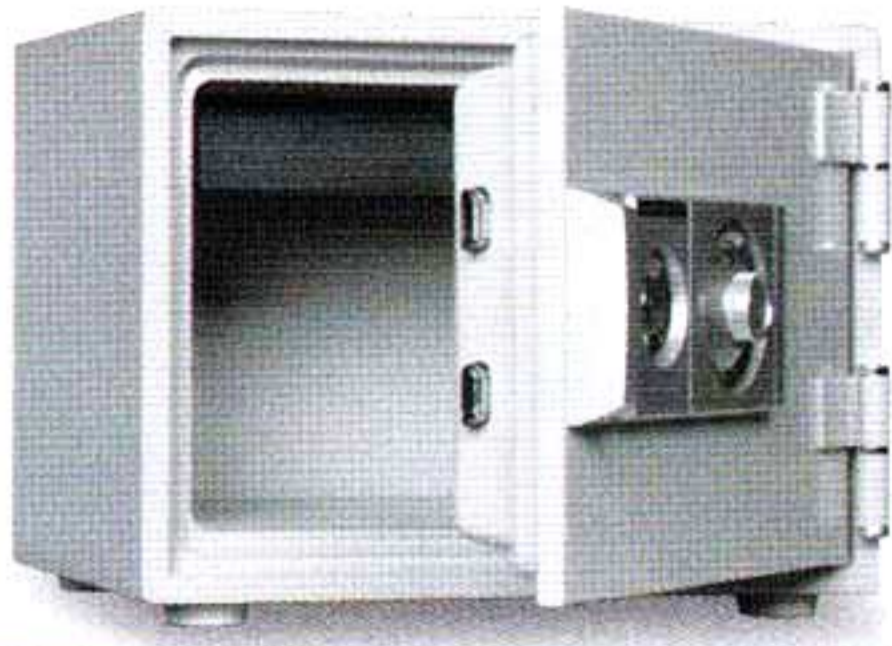

家庭用耐火金庫

ダイヤルタイプ D-DTシリーズ

Dial type **耐火金庫**

ダイヤルを右、左に廻し、番号を合わせて開ける操作は、安全性と信頼性の高い金庫の代表的なシステムです。最上段の引出しを除き、残りの引出しはレールごと取り外し可能です。

A4サイズ用紙収納可

D30-1

- 外寸法：H330×W412×D362mm
- 内寸法：H230×W335×D220mm
- 内容量：17ℓ ●重量：29kg
- 装備：引出し1
- 定価：¥45,000(税別)
- JAN：4512020 000374

A4サイズ用紙収納可

D34-1

- 外寸法：H356×W433×D400mm
- 内寸法：H237×W337×D242mm
- 内容量：19ℓ ●重量：38kg
- 装備：引出し1
- 定価：¥55,000(税別)
- JAN：4512020 002415

A4サイズ用紙収納可

D34-4

- 外寸法：H356×W433×D400mm
- 内寸法：H237×W337×D242mm
- 内容量：19ℓ ●重量：38kg
- 装備：引出し4
- 定価：¥60,000(税別)
- JAN：4512020 000046

A4サイズ用紙が
タテ・ヨコに収納

D50-7

- 外寸法：H509×W346×D468mm
- 内寸法：H366×W226×D308mm
- 内容量：25ℓ ●重量：53kg
- 装備：引出し7
- 定価：¥78,600(税別)
- JAN：4512020 002392

A4サイズ用紙が
タテ・ヨコに収納

D52-8

- 外寸法：H529×W435×D493mm
- 内寸法：H386×W315×D325mm
- 内容量：40ℓ ●重量：75kg
- 装備：引出し8
- 定価：¥95,000(税別)
- JAN：4512020 000060

D52-DX

- 外寸法：H529×W435×D493mm
- 内寸法：H386×W315×D325mm
- 内容量：40ℓ ●重量：75kg
- 装備：引出し(鍵付)1・棚板1
- 定価：¥110,000(税別)
- JAN：4512020 001166

押し入れにスッポリ入る
大型家庭用耐火金庫

DT68-DX

- 外寸法：H675×W452×D518mm
- 内寸法：H480×W312×D325mm
- 内容量：49ℓ ●重量：94kg
- 装備：引出し(錠付)1・棚板1
- 定価：¥132,000(税別)
- JAN：4512020 000763