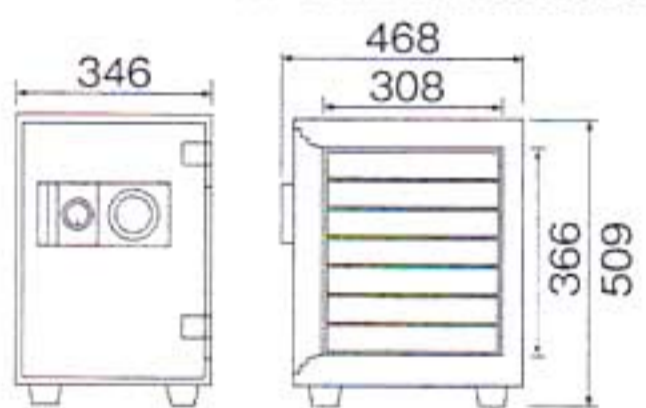

A4サイズ用紙収納可

D34-1

- 外寸法：H356×W433×D400mm
- 内寸法：H237×W337×D242mm
- 内容量：19ℓ ●重量：38kg
- 装備：引出し1
- 定価：¥55,000(税別)
- JAN：4512020 002415

A4サイズ用紙収納可

D34-4

- 外寸法：H356×W433×D400mm
- 内寸法：H237×W337×D242mm
- 内容量：19ℓ ●重量：38kg
- 装備：引出し4
- 定価：¥60,000(税別)
- JAN：4512020 000046

A4サイズ用紙が
タテ・ヨコに収納

D50-7

- 外寸法：H509×W346×D468mm
- 内寸法：H366×W226×D308mm
- 内容量：25ℓ ●重量：53kg
- 装備：引出し7
- 定価：¥78,600(税別)
- JAN：4512020 002392

A4サイズ用紙が
タテ・ヨコに収納

D52-8

- 外寸法：H529×W435×D493mm
- 内寸法：H386×W315×D325mm
- 内容量：40ℓ ●重量：75kg
- 装備：引出し8
- 定価：¥95,000(税別)
- JAN：4512020 000060

D52-DX

- 外寸法：H529×W435×D493mm
- 内寸法：H386×W315×D325mm
- 内容量：40ℓ ●重量：75kg
- 装備：引出し(鍵付)1・棚板1
- 定価：¥110,000(税別)
- JAN：4512020 001166

押し入れにスッポリ入る
大型家庭用耐火金庫

DT68-DX

- 外寸法：H675×W452×D518mm
- 内寸法：H480×W312×D325mm
- 内容量：49ℓ ●重量：94kg
- 装備：引出し(錠付)1・棚板1
- 定価：¥132,000(税別)
- JAN：4512020 000763

押し入れにスッポリ入る
大型家庭用耐火金庫

DT68-6

- 外寸法：H675×W452×D518mm
- 内寸法：H480×W312×D325mm
- 内容量：49ℓ ●重量：94kg
- 装備：引出し6
- 定価：¥132,000(税別)
- JAN：4512020 000879