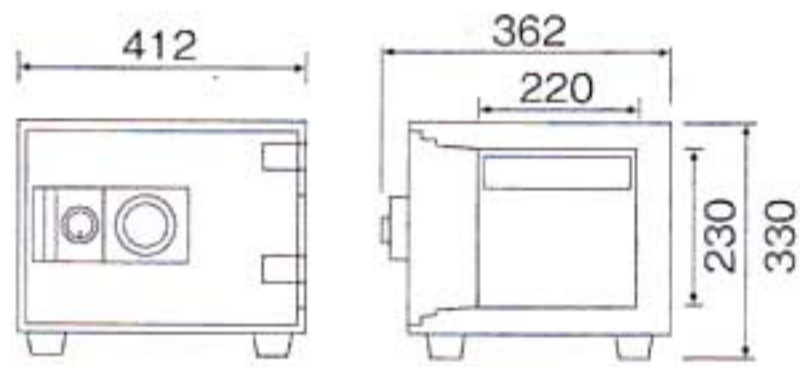

家庭用耐火金庫

ダイヤルタイプ D-DTシリーズ

Dial type **耐火金庫**

ダイヤルを右、左に廻し、番号を合わせて開ける操作は、安全性と信頼性の高い金庫の代表的なシステムです。最上段の引出しを除き、残りの引出しはレールごと取り外し可能です。

A4サイズ用紙収納可

D30-1

- 外寸法：H330×W412×D362mm
- 内寸法：H230×W335×D220mm
- 内容量：17ℓ ●重量：29kg
- 装備：引出し1
- 定価：¥45,000(税別)
- JAN：4512020 000374

A4サイズ用紙収納可

D34-1

- 外寸法：H356×W433×D400mm
- 内寸法：H237×W337×D242mm
- 内容量：19ℓ ●重量：38kg
- 装備：引出し1
- 定価：¥55,000(税別)
- JAN：4512020 002415

A4サイズ用紙収納可

D34-4

- 外寸法：H356×W433×D400mm
- 内寸法：H237×W337×D242mm
- 内容量：19ℓ ●重量：38kg
- 装備：引出し4
- 定価：¥60,000(税別)
- JAN：4512020 000046

A4サイズ用紙が
タテ・ヨコに収納

D50-7

- 外寸法：H509×W346×D468mm
- 内寸法：H366×W226×D308mm
- 内容量：25ℓ ●重量：53kg
- 装備：引出し7
- 定価：¥78,600(税別)
- JAN：4512020 002392

A4サイズ用紙が
タテ・ヨコに収納

D52-8

- 外寸法：H529×W435×D493mm
- 内寸法：H386×W315×D325mm
- 内容量：40ℓ ●重量：75kg
- 装備：引出し8
- 定価：¥95,000(税別)
- JAN：4512020 000060

D52-DX

- 外寸法：H529×W435×D493mm
- 内寸法：H386×W315×D325mm
- 内容量：40ℓ ●重量：75kg
- 装備：引出し(鍵付)1・棚板1
- 定価：¥110,000(税別)
- JAN：4512020 001166

押し入れにスッポリ入る
大型家庭用耐火金庫

DT68-DX

- 外寸法：H675×W452×D518mm
- 内寸法：H480×W312×D325mm
- 内容量：49ℓ ●重量：94kg
- 装備：引出し(錠付)1・棚板1
- 定価：¥132,000(税別)
- JAN：4512020 000763