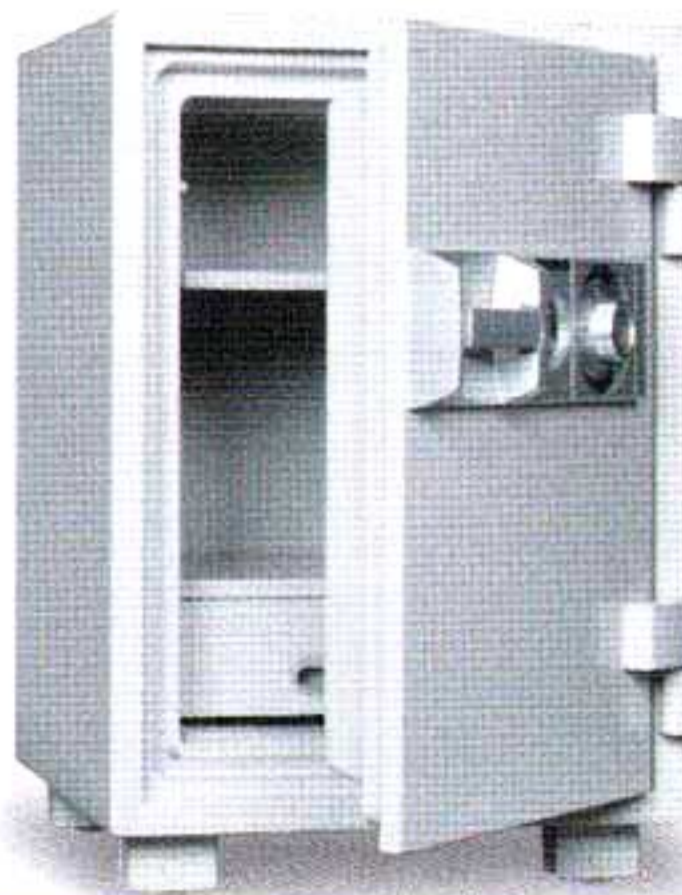

家庭用耐火金庫

ダイヤルタイプ D-DTシリーズ

Dial type **耐火金庫**

ダイヤルを右、左に廻し、番号を合わせて開ける操作は、安全性と信頼性の高い金庫の代表的なシステムです。最上段の引出しを除き、残りの引出しはレールごと取り外し可能です。

A4サイズ用紙収納可

D30-1

- 外寸法：H330×W412×D362mm
- 内寸法：H230×W335×D220mm
- 内容量：17ℓ ●重量：29kg
- 装備：引出し1
- 定価：¥45,000(税別)
- JAN：4512020 000374

A4サイズ用紙が
タテ・ヨコに収納

D50-7

- 外寸法：H509×W346×D468mm
- 内寸法：H366×W226×D308mm
- 内容量：25ℓ ●重量：53kg
- 装備：引出し7
- 定価：¥78,600(税別)
- JAN：4512020 002392

A4サイズ用紙が
タテ・ヨコに収納

D52-8

- 外寸法：H529×W435×D493mm
- 内寸法：H386×W315×D325mm
- 内容量：40ℓ ●重量：75kg
- 装備：引出し8
- 定価：¥95,000(税別)
- JAN：4512020 000060

D52-DX

- 外寸法：H529×W435×D493mm
- 内寸法：H386×W315×D325mm
- 内容量：40ℓ ●重量：75kg
- 装備：引出し(鍵付)1・棚板1
- 定価：¥110,000(税別)
- JAN：4512020 001166

押し入れにスッポリ入る
大型家庭用耐火金庫

DT68-DX

- 外寸法：H675×W452×D518mm
- 内寸法：H480×W312×D325mm
- 内容量：49ℓ ●重量：94kg
- 装備：引出し(錠付)1・棚板1
- 定価：¥132,000(税別)
- JAN：4512020 000763