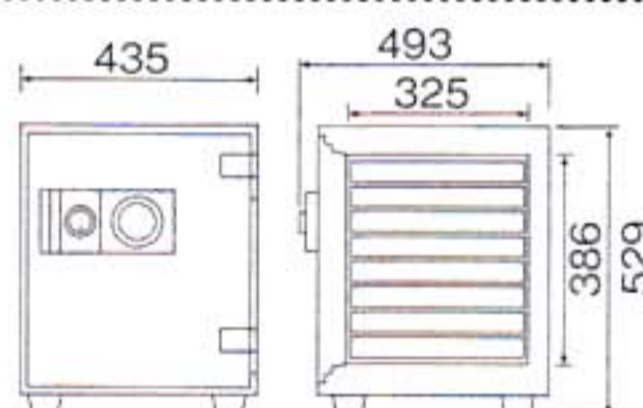

A4サイズ用紙収納可

D34-1

- 外寸法：H356×W433×D400mm
- 内寸法：H237×W337×D242mm
- 内容量：19ℓ ●重量：38kg
- 装備：引出し1
- 定価：¥55,000(税別)
- JAN：4512020 002415

A4サイズ用紙収納可

D34-4

- 外寸法：H356×W433×D400mm
- 内寸法：H237×W337×D242mm
- 内容量：19ℓ ●重量：38kg
- 装備：引出し4
- 定価：¥60,000(税別)
- JAN：4512020 000046

A4サイズ用紙が
タテ・ヨコに収納

D50-7

- 外寸法：H509×W346×D468mm
- 内寸法：H366×W226×D308mm
- 内容量：25ℓ ●重量：53kg
- 装備：引出し7
- 定価：¥78,600(税別)
- JAN：4512020 002392

A4サイズ用紙が
タテ・ヨコに収納

D52-8

- 外寸法：H529×W435×D493mm
- 内寸法：H386×W315×D325mm
- 内容量：40ℓ ●重量：75kg
- 装備：引出し8
- 定価：¥95,000(税別)
- JAN：4512020 000060

D52-DX

- 外寸法：H529×W435×D493mm
- 内寸法：H386×W315×D325mm
- 内容量：40ℓ ●重量：75kg
- 装備：引出し(鍵付)1・棚板1
- 定価：¥110,000(税別)
- JAN：4512020 001166

押し入れにスッポリ入る
大型家庭用耐火金庫

DT68-DX

- 外寸法：H675×W452×D518mm
- 内寸法：H480×W312×D325mm
- 内容量：49ℓ ●重量：94kg
- 装備：引出し(錠付)1・棚板1
- 定価：¥132,000(税別)
- JAN：4512020 000763

押し入れにスッポリ入る
大型家庭用耐火金庫

DT68-6

- 外寸法：H675×W452×D518mm
- 内寸法：H480×W312×D325mm
- 内容量：49ℓ ●重量：94kg
- 装備：引出し6
- 定価：¥132,000(税別)
- JAN：4512020 000879