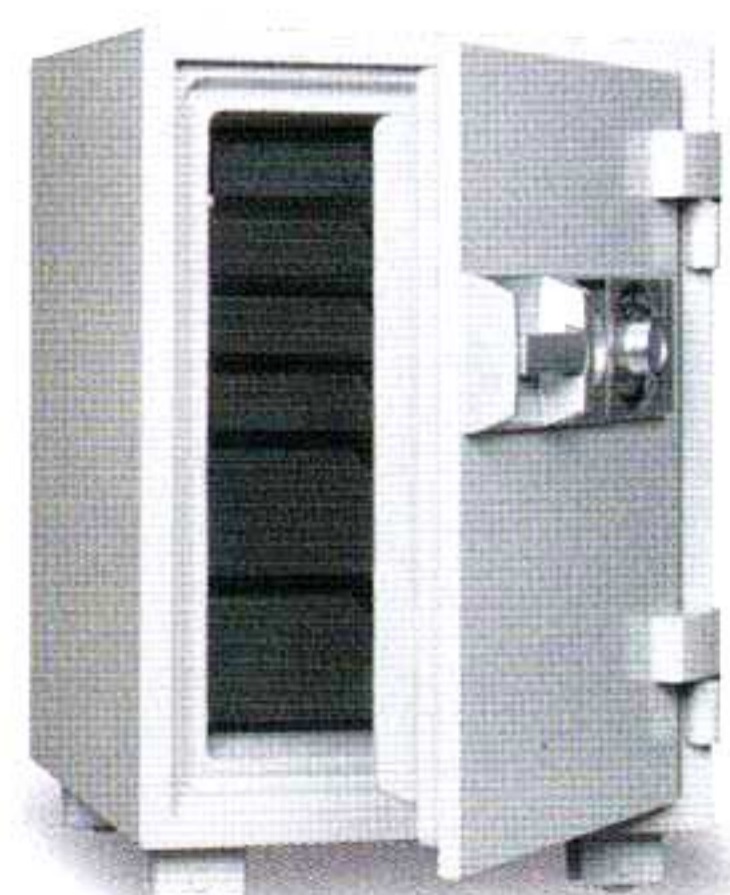

家庭用耐火金庫

ダイヤルタイプ D-DTシリーズ

Dial type **耐火金庫**

ダイヤルを右、左に廻し、番号を合わせて開ける操作は、安全性と信頼性の高い金庫の代表的なシステムです。最上段の引出しを除き、残りの引出しはレールごと取り外し可能です。

A4サイズ用紙収納可

D30-1

- 外寸法：H330×W412×D362mm
- 内寸法：H230×W335×D220mm
- 内容量：17ℓ ●重量：29kg
- 装備：引出し1
- 定価：¥45,000(税別)
- JAN：4512020 000374

D52-DX

- 外寸法：H529×W435×D493mm
- 内寸法：H386×W315×D325mm
- 内容量：40ℓ ●重量：75kg
- 装備：引出し(鍵付)1・棚板1
- 定価：¥110,000(税別)
- JAN：4512020 001166

押し入れにスッポリ入る
大型家庭用耐火金庫

DT68-DX

- 外寸法：H675×W452×D518mm
- 内寸法：H480×W312×D325mm
- 内容量：49ℓ ●重量：94kg
- 装備：引出し(錠付)1・棚板1
- 定価：¥132,000(税別)
- JAN：4512020 000763

押し入れにスッポリ入る
大型家庭用耐火金庫

DT68-6

- 外寸法：H675×W452×D518mm
- 内寸法：H480×W312×D325mm
- 内容量：49ℓ ●重量：94kg
- 装備：引出し6
- 定価：¥132,000(税別)
- JAN：4512020 000879