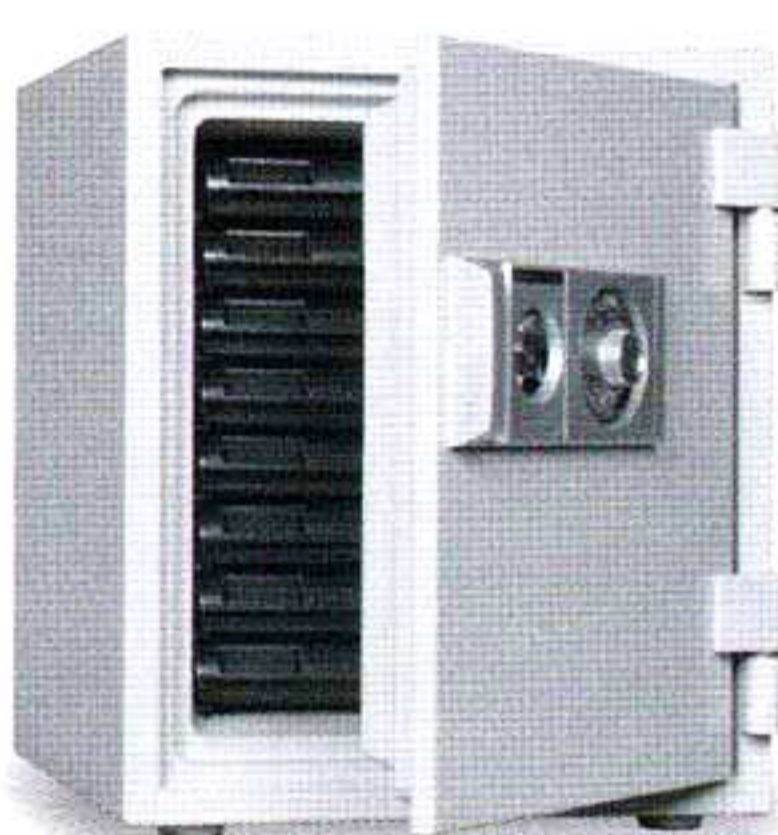

家庭用耐火金庫

ダイヤルタイプ D-DTシリーズ

Dial type **耐火金庫**

ダイヤルを右、左に廻し、番号を合わせて開ける操作は、安全性と信頼性の高い金庫の代表的なシステムです。最上段の引出しを除き、残りの引出しはレールごと取り外し可能です。

A4サイズ用紙収納可

D30-1

- 外寸法：H330×W412×D362mm
- 内寸法：H230×W335×D220mm
- 内容量：17ℓ ●重量：29kg
- 装備：引出し1
- 定価：¥45,000(税別)
- JAN：4512020 000374

A4サイズ用紙が
タテ・ヨコに収納

D50-7

- 外寸法：H509×W346×D468mm
- 内寸法：H366×W226×D308mm
- 内容量：25ℓ ●重量：53kg
- 装備：引出し7
- 定価：¥78,600(税別)
- JAN：4512020 002392

A4サイズ用紙が
タテ・ヨコに収納

D52-8

- 外寸法：H529×W435×D493mm
- 内寸法：H386×W315×D325mm
- 内容量：40ℓ ●重量：75kg
- 装備：引出し8
- 定価：¥95,000(税別)
- JAN：4512020 000060

D52-DX

- 外寸法：H529×W435×D493mm
- 内寸法：H386×W315×D325mm
- 内容量：40ℓ ●重量：75kg
- 装備：引出し(鍵付)1・棚板1
- 定価：¥110,000(税別)
- JAN：4512020 001166

押し入れにスッポリ入る
大型家庭用耐火金庫

DT68-DX

- 外寸法：H675×W452×D518mm
- 内寸法：H480×W312×D325mm
- 内容量：49ℓ ●重量：94kg
- 装備：引出し(錠付)1・棚板1
- 定価：¥132,000(税別)
- JAN：4512020 000763