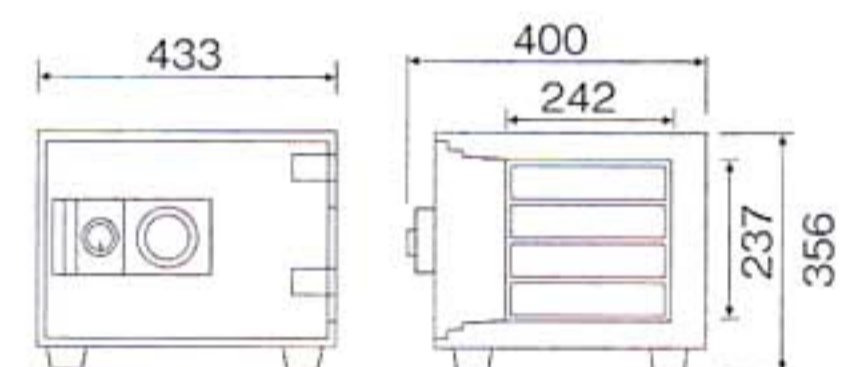

A4サイズ用紙収納可

D34-1

- 外寸法：H356×W433×D400mm
- 内寸法：H237×W337×D242mm
- 内容量：19ℓ ●重量：38kg
- 装備：引出し1
- 定価：¥55,000(税別)
- JAN：4512020 002415

A4サイズ用紙収納可

D34-4

- 外寸法：H356×W433×D400mm
- 内寸法：H237×W337×D242mm
- 内容量：19ℓ ●重量：38kg
- 装備：引出し4
- 定価：¥60,000(税別)
- JAN：4512020 000046

A4サイズ用紙が
タテ・ヨコに収納

D50-7

- 外寸法：H509×W346×D468mm
- 内寸法：H366×W226×D308mm
- 内容量：25ℓ ●重量：53kg
- 装備：引出し7
- 定価：¥78,600(税別)
- JAN：4512020 002392

A4サイズ用紙が
タテ・ヨコに収納

D52-8

- 外寸法：H529×W435×D493mm
- 内寸法：H386×W315×D325mm
- 内容量：40ℓ ●重量：75kg
- 装備：引出し8
- 定価：¥95,000(税別)
- JAN：4512020 000060

D52-DX

- 外寸法：H529×W435×D493mm
- 内寸法：H386×W315×D325mm
- 内容量：40ℓ ●重量：75kg
- 装備：引出し(鍵付)1・棚板1
- 定価：¥110,000(税別)
- JAN：4512020 001166

押し入れにスッポリ入る
大型家庭用耐火金庫

DT68-DX

- 外寸法：H675×W452×D518mm
- 内寸法：H480×W312×D325mm
- 内容量：49ℓ ●重量：94kg
- 装備：引出し(錠付)1・棚板1
- 定価：¥132,000(税別)
- JAN：4512020 000763

押し入れにスッポリ入る
大型家庭用耐火金庫

DT68-6

- 外寸法：H675×W452×D518mm
- 内寸法：H480×W312×D325mm
- 内容量：49ℓ ●重量：94kg
- 装備：引出し6
- 定価：¥132,000(税別)
- JAN：4512020 000879