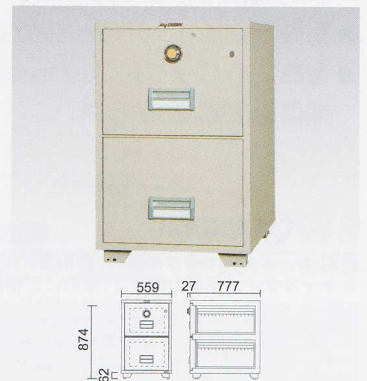

耐火ファイリングキャビネット

A4/B4/B5シリーズ

1時間耐火性能
急加熱・衝撃落下性能

- 大量の書類を効率よく収納できる耐火キャビネット
- 引出しを一括施錠できるオールロック式
- 書類に合わせ、A4・B4・B5 サイズをラインアップ

B4-2D 289,000円(税込み312,120円)

- 外寸法: W492×D794×H810mm
- 引出し内寸法: W318×D624×H265mm
- 標準質量: 210kg ■ 色: オフホワイト
- オールロック錠 ■ 仕切板×4

- 外寸法: W492×D804×H810mm
- 引出し内寸法: W318×D624×H265mm
- 標準質量: 210kg ■ 色: オフホワイト
- ダイヤル錠+オールロック錠 ■ 仕切板×4

- 外寸法: W559×D794×H874mm
- 引出し内寸法: W385×D624×H297mm
- 標準質量: 225kg ■ 色: オフホワイト
- オールロック錠 ■ 仕切板×4

- 外寸法: W559×D804×H874mm
- 引出し内寸法: W385×D624×H297mm
- 標準質量: 225kg ■ 色: オフホワイト
- ダイヤル錠+オールロック錠 ■ 仕切板×4