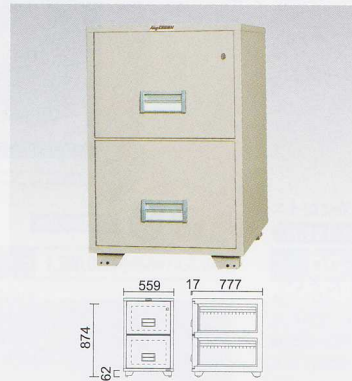

耐火ファイリングキャビネット

A4/B4/B5シリーズ

1時間耐火性能
急加熱・衝撃落下性能

- 大量の書類を効率よく収納できる耐火キャビネット
- 引出しを一括施錠できるオールロック式
- 書類に合わせ、A4・B4・B5 サイズをラインアップ

B4-2 269,000円(税込み290,520円)

- 外寸法: W492×D794×H810mm
- 引出し内寸法: W318×D624×H265mm
- 標準質量: 210kg ■ 色: オフホワイト
- オールロック錠 ■ 仕切板×4

- 外寸法: W492×D804×H810mm
- 引出し内寸法: W318×D624×H265mm
- 標準質量: 210kg ■ 色: オフホワイト
- ダイヤル錠+オールロック錠 ■ 仕切板×4

- 外寸法: W559×D794×H874mm
- 引出し内寸法: W385×D624×H297mm
- 標準質量: 225kg ■ 色: オフホワイト
- オールロック錠 ■ 仕切板×4

- 外寸法: W559×D804×H874mm
- 引出し内寸法: W385×D624×H297mm
- 標準質量: 225kg ■ 色: オフホワイト
- ダイヤル錠+オールロック錠 ■ 仕切板×4