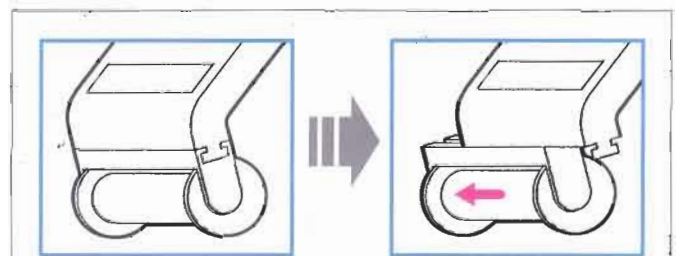

インキローラー交換イメージ(カートリッジ式)

- 【使用インキローラー】一段型用(PB-1、SP、SA兼用)
- 【インキローラー種類】黒、赤
- 【メーカー希望小売価格】オープン価格