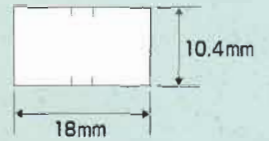

**ATTOハンドラベラー**

商品名 **PB-1**

- 特長**
- 小型軽量タイプで最小ラベルを使用。
  - 落下衝撃にも強い抜群の耐久性。
  - 大手量販店で高い使用実績を誇っています。

- 仕様**
- 一巻当りのラベル枚数：1,000枚
  - 重量：240g
  - メーカー希望小売価格：16,000円

一段型

【ラベルサイズ】

**PB-1機種(印字配列)及び用途例**

※印字文字サイズ及びラベルはほぼ実寸です。