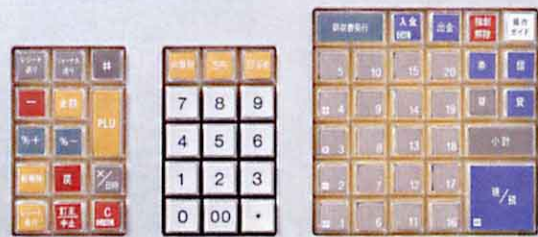

—あらゆるシーンに対応する多彩な機能を搭載。—

●部門別にきめ細かな売上管理が可能

15S/15Mなら15部門、20S/20Mなら20部門に商品分類でき、きめ細かな売上管理ができます。

●「レシート発行・停止」もスイッチ1つで簡単

「レシート発行・停止スイッチ」により、発行・停止もワンタッチ。ロールペーパーを節約できます。もちろん、レシート停止時に要求があっても、ワンタッチで明細後レシートを発行できます。

●登録途中の内容をキャンセルできる「取引中止機能」

●レジ担当者を15人まで登録できる

「担当者キー」(設定が必要)

担当者を15人まで登録でき、取扱した売上も集計できます。

●エラーになっても慌てなくてすみ安心設計

操作ミスをしてエラーになっても、自動的にエラーを解除。また、エラー解除の操作が必要でもエラー内容を日本語表示する「エラーメッセージ機能」が付いているので、安心してご使用いただけます。

●レジ周りの計算に便利な「電卓機能」

●困った時などの対処方法を印字する「操作ガイドキー」

さまざまな点検・精算の操作や時刻修正の方法など、従来は取扱説明書で確認していたことが、「操作ガイドキー」を使用すれば、レシートに印字して確認・対処することができます。

●さまざまな取引形態に対応

現金売上、貸売上、信用(クレジット)売上、商品券売上の4つの取引形態に分類できるほか、一部商品券で残り現金売上とするような分割処理も可能です。