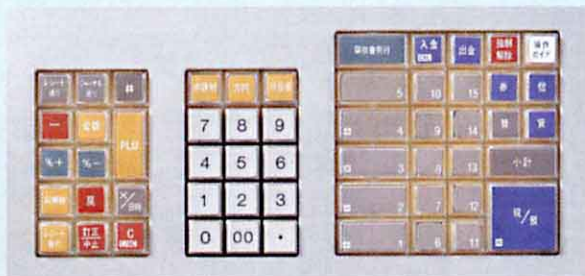

15部門

小型ドロアー
タイプ

TE-3000-15S

メーカー希望小売価格
¥100,000 (税抜)

※TE-3000-15Sのみブラックモデルをご用意

ブラック
TE-3000-15SBK

中型ドロアー
タイプ

TE-3000-15M

メーカー希望小売価格
¥110,000 (税抜)

20部門

小型ドロアー
タイプ

TE-3000-20S

メーカー希望小売価格
¥140,000 (税抜)

中型ドロアー
タイプ

TE-3000-20M

メーカー希望小売価格
¥150,000 (税抜)

—あらゆるシーンに対応する多彩な機能を搭載。—

●部門別にきめ細かな売上管理が可能

15S/15Mなら15部門、20S/20Mなら20部門に商品分類でき、きめ細かな売上管理ができます。

●「レシート発行・停止」もスイッチ1つで簡単

「レシート発行・停止スイッチ」により、発行・停止もワンタッチ。ロールペーパーを節約できます。もちろん、レシート停止時に要求があっても、ワンタッチで明細後レシートを発行できます。

●登録途中の内容をキャンセルできる「取引中止機能」

●レジ担当者を15人まで登録できる

「担当者キー」(設定が必要)

担当者を15人まで登録でき、取扱した売上も集計できます。

●エラーになっても慌てなくてすみ安心設計

操作ミスをしてエラーになっても、自動的にエラーを解除。また、エラー解除の操作が必要でもエラー内容を日本語表示する「エラーメッセージ機能」が付いているので、安心してご使用いただけます。

●レジ周りの計算に便利な「電卓機能」

●困った時などの対処方法を印字する「操作ガイドキー」

さまざまな点検・精算の操作や時刻修正の方法など、従来は取扱説明書で確認していたことが、「操作ガイドキー」を使用すれば、レシートに印字して確認・対処することができます。

●さまざまな取引形態に対応

現金売上、貸売上、信用(クレジット)売上、商品券売上の4つの取引形態に分類できるほか、一部商品券で残り現金売上とするような分割処理も可能です。