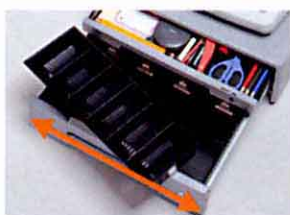

お買い得!

毎週火曜日は
ポイント2倍!

お買い得商品を豊富に
取り揃えてご来店を
お待ちしております

漢字も表示できる バックライト付き液晶表示器

本体表示は漢字・ひらがなを表示できるバックライト付き液晶表示器を採用。商品名などを表示することで、登録内容を確認しながら操作できます。

レジ周りを使いやすくてできる 2段式ドロアー

引出しを上下2段に分け、レジ周りの使い勝手を良くしました。上段は「ボールペンなどの筆記用具、印鑑、伝票など」の小物を、下段は「金銭」専用で、紙幣4種・硬貨6種の収納が可能です。コインボックスは仕切り板のレイアウト変更ができ、取外しも可能です。

置き場所を選ばない省スペースの「小型ドロアー」タイプ(15S/20S)

全金種に対応できる余裕の「中型ドロアー」タイプ(15M/20M)

サーマルPOP

商品名は「かなめくり入力」で ラクラク設定

携帯電話に似た文字入力方式です。「切替キー」により入力する文字種(ひらがな・カタカナ・英数字・数字)を切り替え、置数キーによって50音などに基づいた文字入力が可能です。ひらがな入力後、「変換キー」を押すことで、単漢字や単語ごとの漢字変換をすることができます。